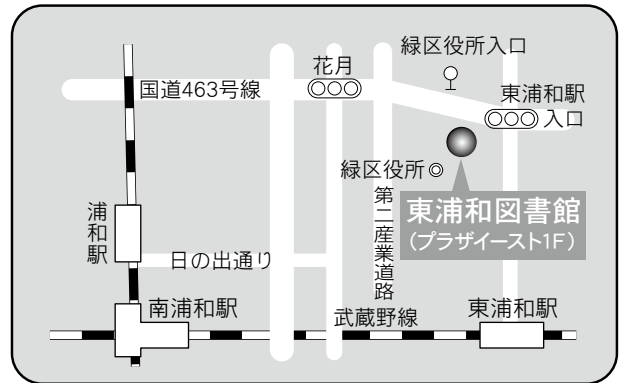

駐車場 6 台  
 交通 北浦和駅東口徒歩 5 分

⑤各図書館概要 東浦和図書館／美園図書館

3 東浦和図書館

〒336-0932 さいたま市緑区中尾 1440-8  
プラザイースト内

TEL：048-875-9977 FAX：048-875-9687

駐車場 123台（共用：駐車2時間以降有料）

- 交通
- ・浦和駅東口1番 国際興業バス『緑区役所入口』下車
  - ・東浦和駅4番 国際興業バス
  - (1)「浅間下経由浦和駅東口」行き『緑区役所入口』下車
  - (2)「緑区役所」行き『プラザイースト南』下車

4 美園図書館

〒336-0967 さいたま市緑区美園 4-19-1  
浦和美園駅東口駅前複合公共施設内2F

TEL：048-764-9610 FAX：048-764-9622

駐車場 53台（併設：有料）

交通 浦和美園駅東口徒歩2分

⑤各図書館概要 大宮図書館／桜木図書館

5 大宮図書館

〒330-0803 さいたま市大宮区高鼻町 2-1-1