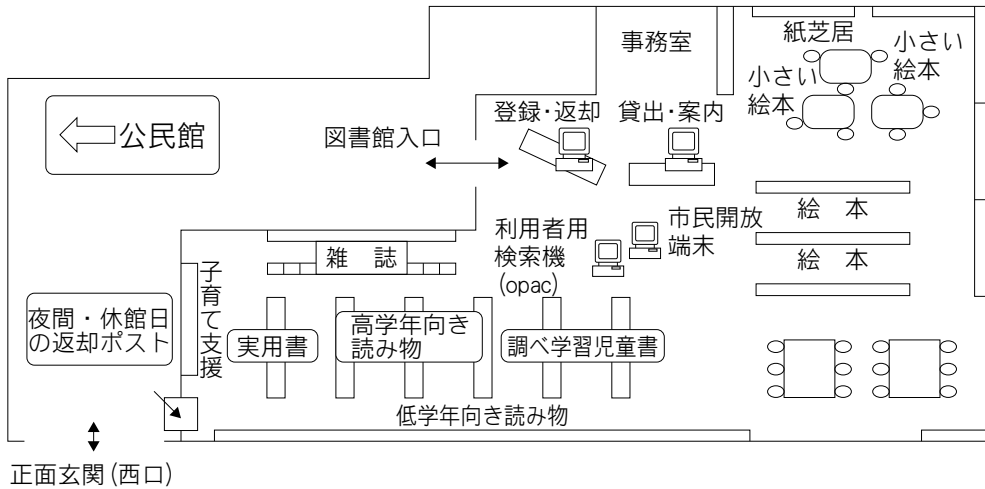

⑤各図書館概要 桜図書館大久保東分館／北図書館

21 桜図書館大久保東分館

〒338-0826 さいたま市桜区大久保領家 131-6
大久保東公民館 1F
TEL：048-853-7100 FAX：048-853-7100

駐車場 無
交通 北浦和駅西口 西武バス
「加茂川団地」、「大久保」行き
『大久保団地』下車 徒歩1分