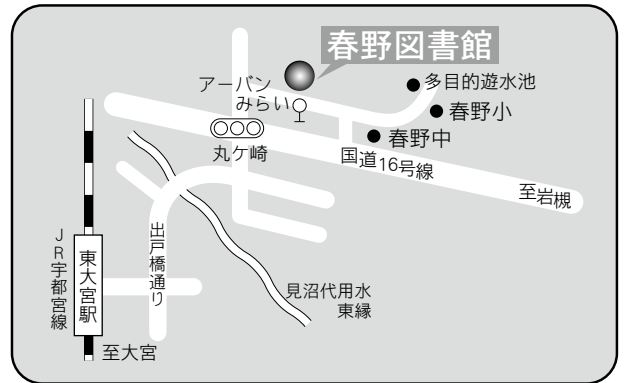

〒331-0052 さいたま市西区三橋 6-642-4  
西部文化センター内  
TEL : 048-625-4319 FAX : 048-625-4319

駐車場 72台 (共用)  
交通 大宮駅西口6・7番 東武バス  
「シティハイツ三橋」行き  
『大宮西警察署前』下車

10 春野図書館

〒337-0002 さいたま市見沼区春野 2-12-1  
TEL : 048-687-8301 FAX:048-687-8306

駐車場 29台  
交通 東大宮駅東口 国際興業バス  
「アーバンみらい循環」、  
「深作中経由アーバンみらい」行き  
ともに『アーバンみらい』下車 徒歩1分

1F

2F

⑤各図書館概要 大宮東図書館／七里図書館

11 大宮東図書館

〒337-0052 さいたま市見沼区堀崎町 48-1  
TEL：048-688-1434 FAX：048-687-9744

- 駐車場 100台 (共用)  
交通
- ・大和田駅または七里駅徒歩 12分
  - ・東大宮駅東口 国際興業バス「大和田駅」行き  
『見沼区役所』下車 徒歩 2分