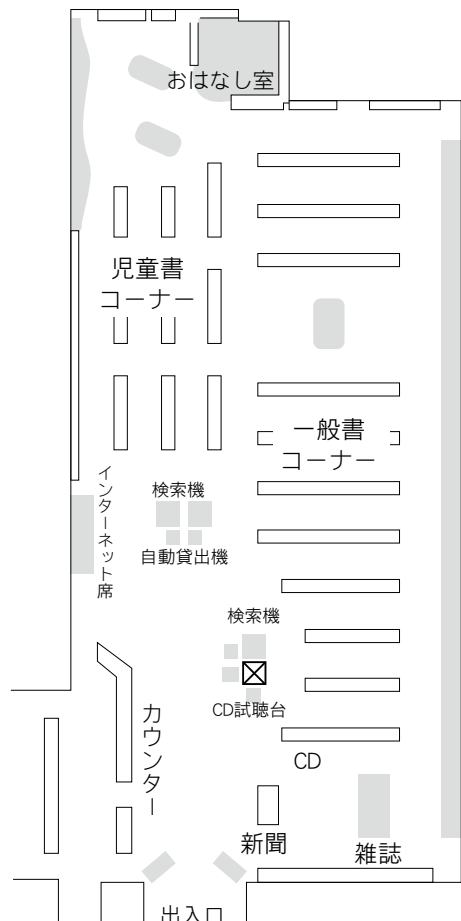

駐車場 6 台  
 交通 北浦和駅東口徒歩 5 分

⑤各図書館概要 東浦和図書館／美園図書館

3 東浦和図書館

〒336-0932 さいたま市緑区中尾 1440-8  
プラザイースト内

TEL：048-875-9977 FAX：048-875-9687

駐車場 123台（共用：駐車2時間以降有料）

- 交通
- ・浦和駅東口1番 国際興業バス『緑区役所入口』下車
  - ・東浦和駅4番 国際興業バス
  - (1)「浅間下経由浦和駅東口」行き『緑区役所入口』下車
  - (2)「緑区役所」行き『プラザイースト南』下車

4 美園図書館

〒336-0967 さいたま市緑区美園 4-19-1  
浦和美園駅東口駅前複合公共施設内2F

TEL：048-764-9610 FAX：048-764-9622

駐車場 53台（併設：有料）

交通 浦和美園駅東口徒歩2分

⑤各図書館概要 大宮図書館／桜木図書館

5 大宮図書館

〒330-0803 さいたま市大宮区高鼻町 2-1-1