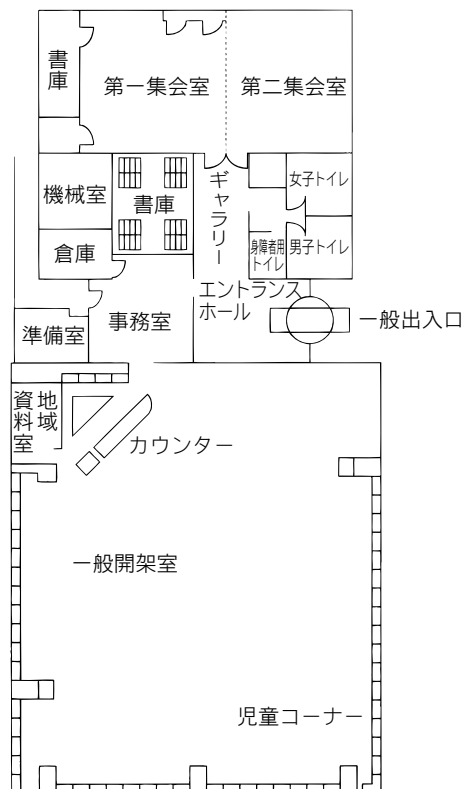

14 与野図書館

〒338-0002 さいたま市中央区下落合 5-11-11  
 TEL：048-853-7816 FAX：048-857-1946

- 駐車場 無  
 交通 与野本町駅東口徒歩7分

⑤各図書館概要 与野南図書館／与野図書館西分館

15 与野南図書館

〒338-0012 さいたま市中央区大戸 6-28-16  
 TEL：048-855-3735 FAX：048-855-6173

駐車場 7台  
 交通 南与野駅東口徒歩7分