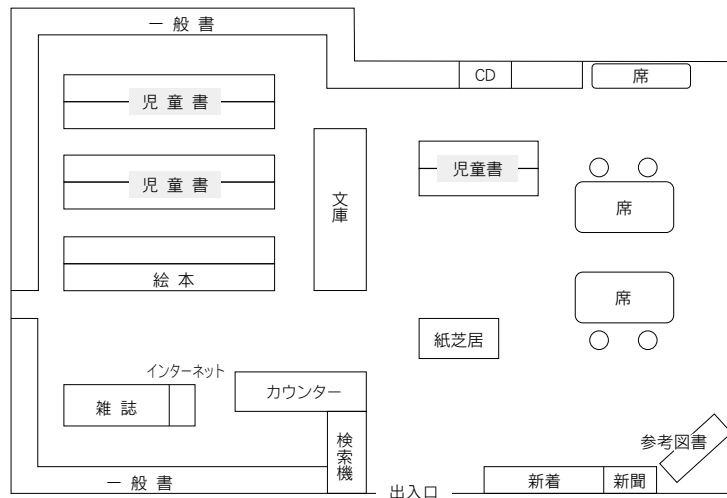

⑤各図書館概要 大宮西部図書館三橋分館／春野図書館

9 大宮西部図書館三橋分館

〒331-0052 さいたま市西区三橋 6-642-4
西部文化センター内
TEL : 048-625-4319 FAX : 048-625-4319

駐車場 72台 (共用)
交通 大宮駅西口6・7番 東武バス
「シティハイツ三橋」行き
『大宮西警察署前』下車