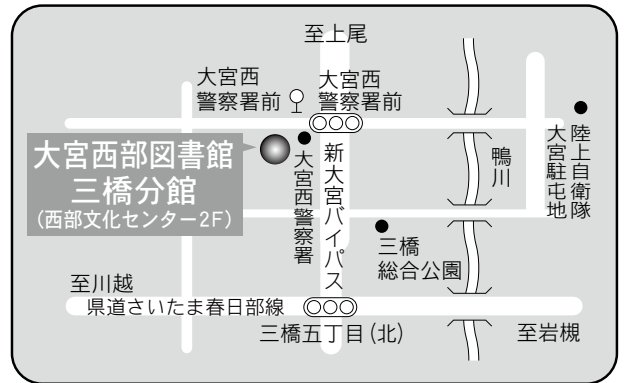

交通 大宮駅西口  
ペDESTリアンデッキを通過して徒歩 5分

⑤各図書館概要 大宮西部図書館／馬宮図書館

7 大宮西部図書館

〒331-0825 さいたま市北区櫛引町2-499-1  
TEL：048-664-4946 FAX：048-667-7715

駐車場 27台

- 交通
- ・大宮駅西口 東武バス  
6番「三進自動車」行き  
6・7番「シティハイツ三橋」行き  
8番「平方」、「リハビリセンター」行き  
いずれも『櫛引』下車 徒歩3分
  - ・ニューシャトル鉄道博物館（大成）駅  
徒歩12分

8 馬宮図書館

〒331-0061 さいたま市西区西遊馬 533-1  
馬宮コミュニティセンター内  
TEL：048-625-8831 FAX：048-625-8833

駐車場 81台（共用）

- 交通
- ・大宮駅西口 2番 西武バス「指扇駅」行き
  - ・指扇駅 1番 西武バス「大宮駅西口」行き  
ともに『馬宮コミュニティセンター』下車

⑤各図書館概要 大宮西部図書館三橋分館／春野図書館

9 大宮西部図書館三橋分館

〒331-0052 さいたま市西区三橋 6-642-4  
西部文化センター内  
TEL : 048-625-4319 FAX : 048-625-4319

駐車場 72台 (共用)  
交通 大宮駅西口6・7番 東武バス  
「シティハイツ三橋」行き  
『大宮西警察署前』下車

10 春野図書館

〒337-0002 さいたま市見沼区春野 2-12-1  
TEL : 048-687-8301 FAX:048-687-8306

駐車場 29台  
交通 東大宮駅東口 国際興業バス  
「アーバンみらい循環」、  
「深作中経由アーバンみらい」行き  
ともに『アーバンみらい』下車 徒歩1分

1F

2F

⑤各図書館概要 大宮東図書館／七里図書館

11 大宮東図書館

〒337-0052 さいたま市見沼区堀崎町 48-1  
TEL：048-688-1434 FAX：048-687-9744

- 駐車場 100台 (共用)  
交通
- ・大和田駅または七里駅徒歩 12分
  - ・東大宮駅東口 国際興業バス「大和田駅」行き  
『見沼区役所』下車 徒歩 2分