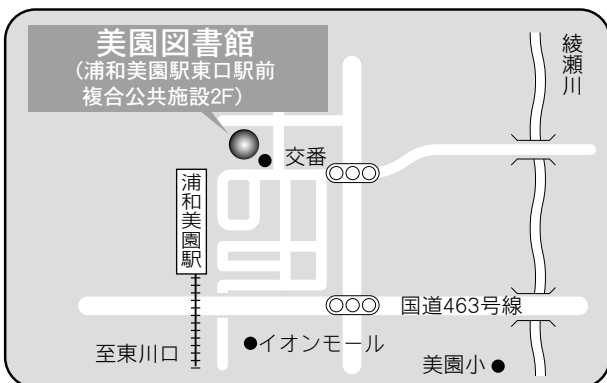

駐車場 6 台  
 交通 北浦和駅東口徒歩 5 分

⑤各図書館概要 東浦和図書館／美園図書館

3 東浦和図書館

〒336-0932 さいたま市緑区中尾 1440-8  
プラザイースト内

TEL：048-875-9977 FAX：048-875-9687

駐車場 123台（共用：駐車2時間以降有料）

- 交通
- ・浦和駅東口1番 国際興業バス『緑区役所入口』下車
  - ・東浦和駅4番 国際興業バス
  - (1)「浅間下経由浦和駅東口」行き『緑区役所入口』下車
  - (2)「緑区役所」行き『プラザイースト南』下車

4 美園図書館

〒336-0967 さいたま市緑区美園 4-19-1  
浦和美園駅東口駅前複合公共施設内2F

TEL：048-764-9610 FAX：048-764-9622

駐車場 53台（併設：有料）

交通 浦和美園駅東口徒歩2分

⑤各図書館概要 大宮図書館／桜木図書館

5 大宮図書館

〒330-0803 さいたま市大宮区高鼻町 2-1-1