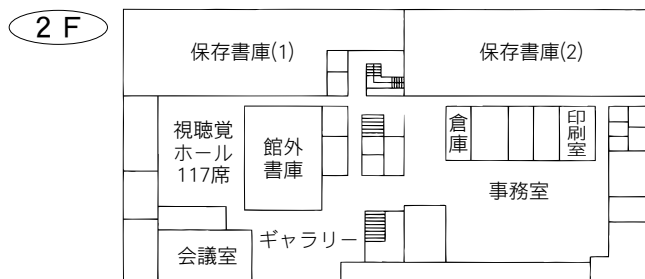

交通 大宮駅西口  
ペDESTリアンデッキを通過して徒歩 5分

⑤各図書館概要 大宮西部図書館／馬宮図書館

7 大宮西部図書館

〒331-0825 さいたま市北区櫛引町2-499-1  
TEL：048-664-4946 FAX：048-667-7715

駐車場 27台

- 交通
- ・大宮駅西口 東武バス  
6番「三進自動車」行き  
6・7番「シティハイツ三橋」行き  
8番「平方」、「リハビリセンター」行き  
いずれも『櫛引』下車 徒歩3分
  - ・ニューシャトル鉄道博物館（大成）駅  
徒歩12分