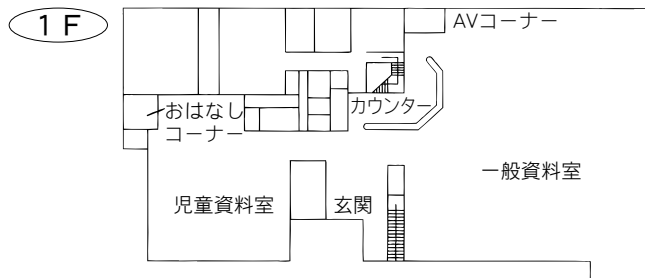

交通 大宮駅西口  
ペDESTリアンデッキを通過して徒歩 5分

⑤各図書館概要 大宮西部図書館／馬宮図書館

7 大宮西部図書館

〒331-0825 さいたま市北区櫛引町2-499-1  
TEL：048-664-4946 FAX：048-667-7715

駐車場 27台

- 交通
- ・大宮駅西口 東武バス  
6番「三進自動車」行き  
6・7番「シティハイツ三橋」行き  
8番「平方」、「リハビリセンター」行き  
いずれも『櫛引』下車 徒歩3分
  - ・ニューシャトル鉄道博物館（大成）駅  
徒歩12分