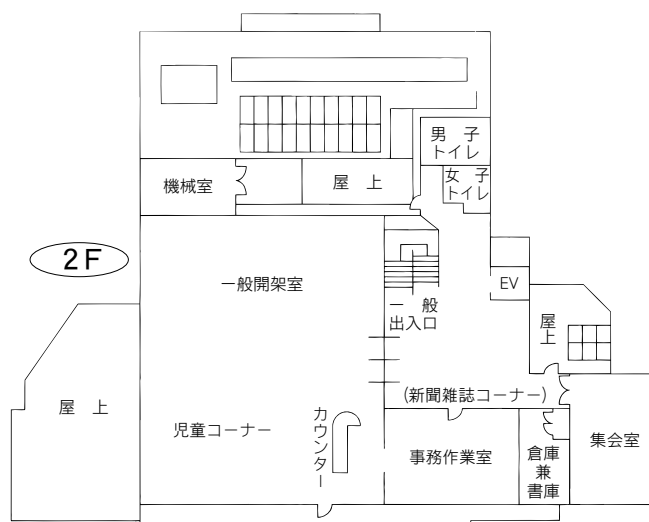

16 与野図書館西分館

〒338-0005 さいたま市中央区桜丘 2-6-28  
 西与野コミュニティホール内  
 TEL：048-854-8636 FAX：048-854-8694

駐車場 7台 (共用)  
 交通 与野本町駅西口徒歩20分

⑤各図書館概要 岩槻図書館／岩槻駅東口図書館

17 岩槻図書館

〒339-0057 さいたま市岩槻区本町 4-2-25  
 TEL：048-757-2523 FAX：048-758-5100