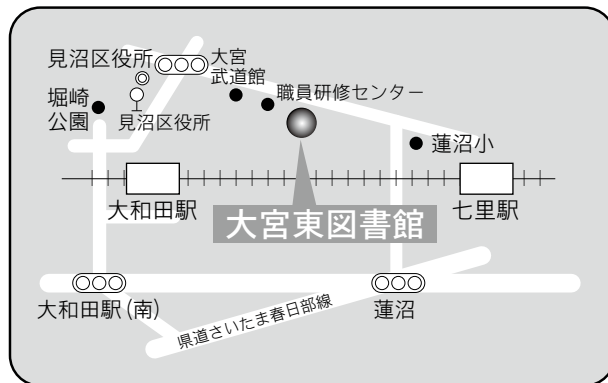

駐車場 29台  
交通 東大宮駅東口 国際興業バス  
「アーバンみらい循環」、  
「深作中経由アーバンみらい」行き  
ともに『アーバンみらい』下車 徒歩1分

1F

2F

⑤各図書館概要 大宮東図書館／七里図書館

11 大宮東図書館

〒337-0052 さいたま市見沼区堀崎町 48-1  
TEL：048-688-1434 FAX：048-687-9744

- 駐車場 100台 (共用)  
交通
- ・大和田駅または七里駅徒歩 12分
  - ・東大宮駅東口 国際興業バス「大和田駅」行き  
『見沼区役所』下車 徒歩 2分