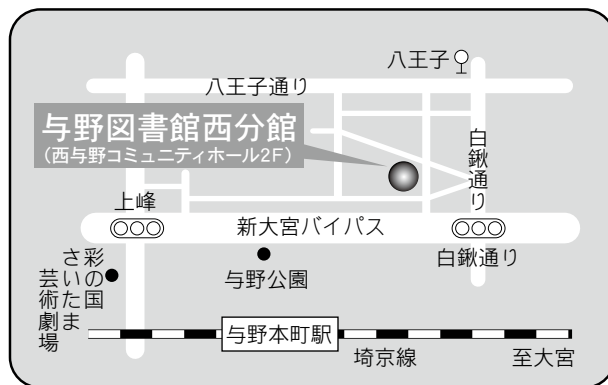

16 与野図書館西分館

〒338-0005 さいたま市中央区桜丘 2-6-28
西与野コミュニティホール内
TEL：048-854-8636 FAX：048-854-8694

駐車場 7台 (共用)
交通 与野本町駅西口徒歩20分