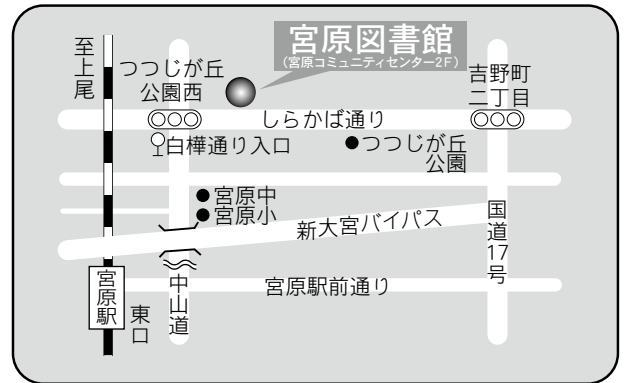

⑤各図書館概要 宮原図書館／武蔵浦和図書館

23 宮原図書館

〒331-0811 さいたま市北区吉野町 2-195-1
宮原コミュニティセンター内
TEL：048-662-5401 FAX：048-653-8563

駐車場 39台（共用）
交通 ・大宮駅東口1番 東武バス
・宮原駅東口中山道沿い『宮原駅入口』バス停
ともに「上尾駅東口」行き『白樺通り入口』下車 徒歩1分

24 武蔵浦和図書館

〒336-0021 さいたま市南区別所 7-20-1
サウスピア2・3F
TEL：048-844-7210 FAX：048-844-7207

駐車場 59台（別棟 他施設と共用：有料）
交通 武蔵浦和駅西口徒歩1分