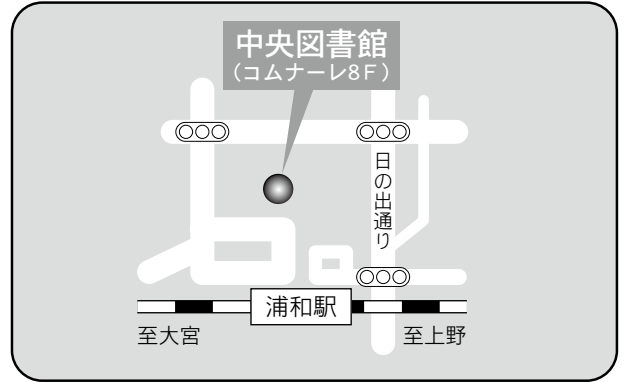

⑤各図書館概要 中央図書館／北浦和図書館

1 中央図書館

〒330-0055 さいたま市浦和区東高砂町 11-1
コムナーレ 8F
TEL：048-871-2100 FAX：048-884-5500

駐車場 835 台（市営・有料）
交通 浦和駅東口徒歩 1 分

2 北浦和図書館

〒330-0074 さいたま市浦和区北浦和 1-4-2
TEL：048-832-2321 FAX：048-832-2324

駐車場 6 台
交通 北浦和駅東口徒歩 5 分