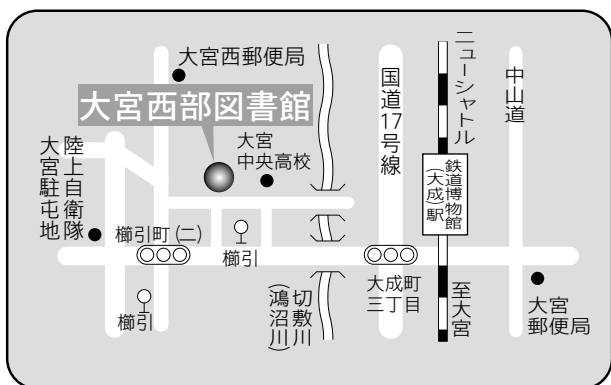

交通 大宮駅西口  
ペDESTリアンデッキを通過して徒歩 5分

⑤各図書館概要 大宮西部図書館／馬宮図書館

7 大宮西部図書館

〒331-0825 さいたま市北区櫛引町2-499-1  
TEL：048-664-4946 FAX：048-667-7715

駐車場 27台

- 交通
- ・大宮駅西口 東武バス  
6番「三進自動車」行き  
6・7番「シティハイツ三橋」行き  
8番「平方」、「リハビリセンター」行き  
いずれも『櫛引』下車 徒歩3分
  - ・ニューシャトル鉄道博物館（大成）駅  
徒歩12分

8 馬宮図書館

〒331-0061 さいたま市西区西遊馬 533-1  
馬宮コミュニティセンター内  
TEL：048-625-8831 FAX：048-625-8833

駐車場 81台（共用）

- 交通
- ・大宮駅西口 2番 西武バス「指扇駅」行き
  - ・指扇駅 1番 西武バス「大宮駅西口」行き  
ともに『馬宮コミュニティセンター』下車

⑤各図書館概要 大宮西部図書館三橋分館／春野図書館

9 大宮西部図書館三橋分館

〒331-0052 さいたま市西区三橋 6-642-4  
西部文化センター内  
TEL : 048-625-4319 FAX : 048-625-4319

駐車場 72台 (共用)  
交通 大宮駅西口6・7番 東武バス  
「シティハイツ三橋」行き  
『大宮西警察署前』下車

10 春野図書館

〒337-0002 さいたま市見沼区春野 2-12-1  
TEL : 048-687-8301 FAX:048-687-8306