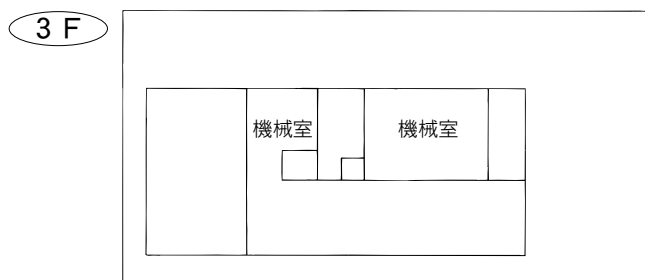

交通 大宮駅西口  
ペDESTリアンデッキを通過して徒歩 5分

⑤各図書館概要 大宮西部図書館／馬宮図書館

7 大宮西部図書館

〒331-0825 さいたま市北区櫛引町2-499-1  
TEL：048-664-4946 FAX：048-667-7715

駐車場 27台

- 交通
- ・大宮駅西口 東武バス  
6番「三進自動車」行き  
6・7番「シティハイツ三橋」行き  
8番「平方」、「リハビリセンター」行き  
いずれも『櫛引』下車 徒歩3分
  - ・ニューシャトル鉄道博物館（大成）駅  
徒歩12分