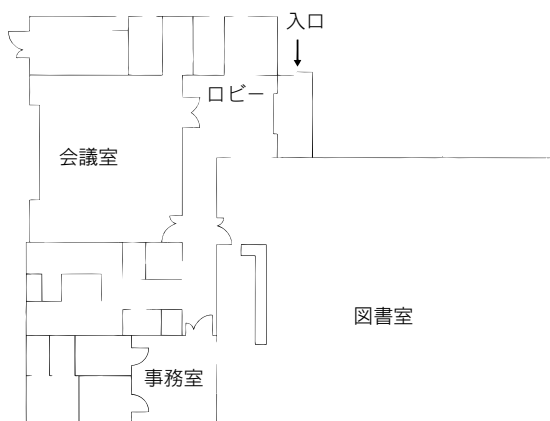

駐車場 29台  
交通 東大宮駅東口 国際興業バス  
「アーバンみらい循環」、  
「深作中経由アーバンみらい」行き  
ともに『アーバンみらい』下車 徒歩1分

1F

2F

⑤各図書館概要 大宮東図書館／七里図書館

11 大宮東図書館

〒337-0052 さいたま市見沼区堀崎町 48-1  
TEL：048-688-1434 FAX：048-687-9744

- 駐車場 100台 (共用)  
交通
- ・大和田駅または七里駅徒歩 12分
  - ・東大宮駅東口 国際興業バス「大和田駅」行き  
『見沼区役所』下車 徒歩 2分