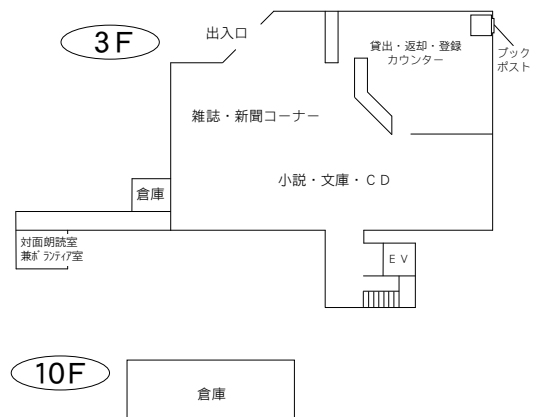

⑤各図書館概要 宮原図書館／武蔵浦和図書館

23 宮原図書館

〒331-0811 さいたま市北区吉野町 2-195-1
宮原コミュニティセンター内
TEL：048-662-5401 FAX：048-653-8563

駐車場 39台（共用）
交通 ・大宮駅東口1番 東武バス
・宮原駅東口中山道沿い『宮原駅入口』バス停
ともに「上尾駅東口」行き『白樺通り入口』下車 徒歩1分

24 武蔵浦和図書館

〒336-0021 さいたま市南区別所 7-20-1
サウスピア2・3F
TEL：048-844-7210 FAX：048-844-7207

駐車場 59台（別棟 他施設と共用：有料）
交通 武蔵浦和駅西口徒歩1分