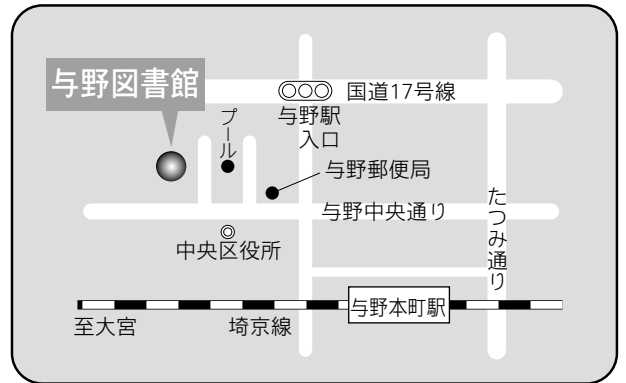

14 与野図書館

〒338-0002 さいたま市中央区下落合 5-11-11
TEL：048-853-7816 FAX：048-857-1946

1. 駐車場 無
   交通 与野本町駅東口徒歩7分