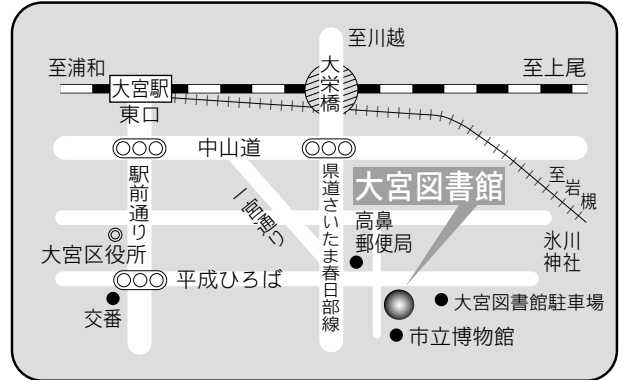

⑤各図書館概要 大宮図書館／桜木図書館

5 大宮図書館

〒330-0803 さいたま市大宮区高鼻町 2-1-1

TEL : 048-643-3701 FAX : 048-648-8460

駐車場 33台

交通 大宮駅東口徒歩 15分