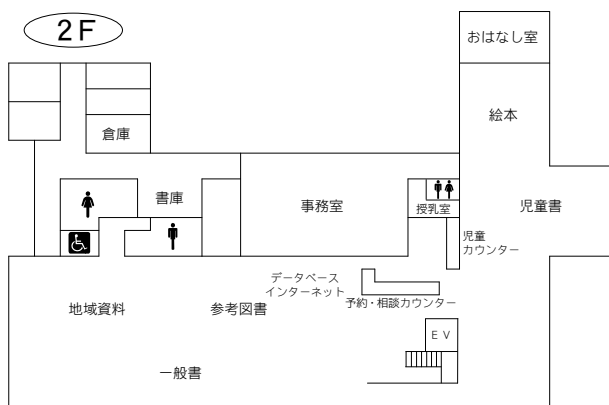

駐車場 183台 (共用：駐車2時間以降有料)  
交通 ・ニューシャトル加茂宮駅徒歩8分  
・土呂駅徒歩15分  
・大宮駅東口1番 東武バス  
「上尾駅東口」行き  
・宮原駅東口中山道沿い「宮原駅入口」バス停  
「大宮駅東口」行き  
ともに『北区役所前』下車 徒歩2分

⑤各図書館概要 宮原図書館／武蔵浦和図書館

23 宮原図書館

〒331-0811 さいたま市北区吉野町 2-195-1  
 宮原コミュニティセンター内  
 TEL：048-662-5401 FAX：048-653-8563

駐車場 39台（共用）  
 交通 ・大宮駅東口1番 東武バス  
 ・宮原駅東口中山道沿い『宮原駅入口』バス停  
 ともに「上尾駅東口」行き『白樺通り入口』下車 徒歩1分

24 武蔵浦和図書館

〒336-0021 さいたま市南区別所 7-20-1  
 サウスピア2・3F  
 TEL：048-844-7210 FAX：048-844-7207

駐車場 59台（別棟 他施設と共用：有料）  
 交通 武蔵浦和駅西口徒歩1分