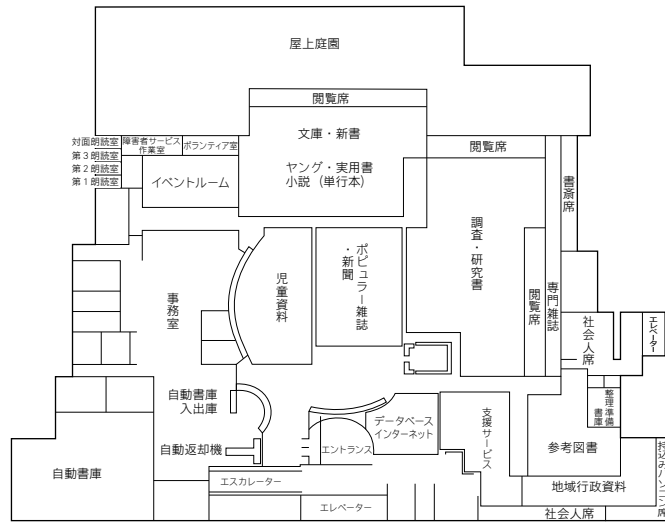

⑤各図書館概要 中央図書館／北浦和図書館

1 中央図書館

〒330-0055 さいたま市浦和区東高砂町 11-1
コムナーレ 8F
TEL：048-871-2100 FAX：048-884-5500

駐車場 835 台（市営・有料）
交通 浦和駅東口徒歩 1 分

2 北浦和図書館

〒330-0074 さいたま市浦和区北浦和 1-4-2
TEL：048-832-2321 FAX：048-832-2324

駐車場 6 台
交通 北浦和駅東口徒歩 5 分