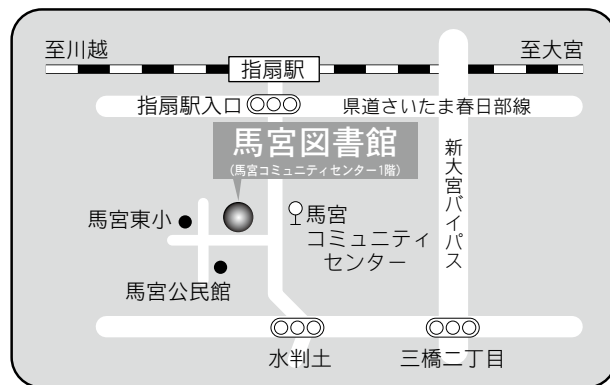

TEL : 048-643-3701 FAX : 048-648-8460

駐車場 33台

交通 大宮駅東口徒歩 15分

6 桜木図書館

〒330-0854 さいたま市大宮区桜木町 1-10-18

シーノ大宮センタープラザ 4F

TEL : 048-649-5871 FAX : 048-649-5875

駐車場 無

交通 大宮駅西口  
ペDESTリアンデッキを通過して徒歩 5分

⑤各図書館概要 大宮西部図書館／馬宮図書館

7 大宮西部図書館

〒331-0825 さいたま市北区櫛引町2-499-1  
TEL：048-664-4946 FAX：048-667-7715

駐車場 27台

- 交通
- ・大宮駅西口 東武バス  
6番「三進自動車」行き  
6・7番「シティハイツ三橋」行き  
8番「平方」、「リハビリセンター」行き  
いずれも『櫛引』下車 徒歩3分
  - ・ニューシャトル鉄道博物館（大成）駅  
徒歩12分

8 馬宮図書館

〒331-0061 さいたま市西区西遊馬 533-1  
馬宮コミュニティセンター内  
TEL：048-625-8831 FAX：048-625-8833

駐車場 81台（共用）

- 交通
- ・大宮駅西口 2番 西武バス「指扇駅」行き
  - ・指扇駅 1番 西武バス「大宮駅西口」行き  
ともに『馬宮コミュニティセンター』下車

⑤各図書館概要 大宮西部図書館三橋分館／春野図書館

9 大宮西部図書館三橋分館