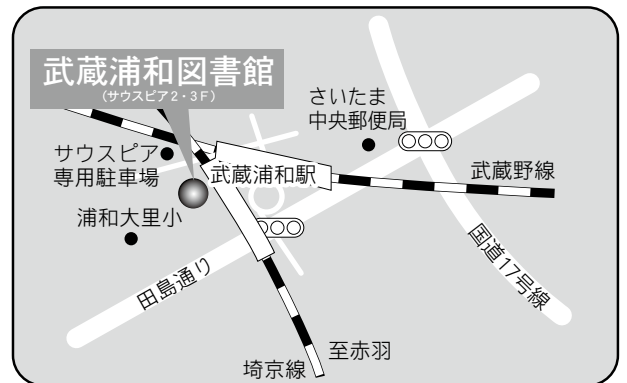

⑤各図書館概要 宮原図書館／武蔵浦和図書館

23 宮原図書館

〒331-0811 さいたま市北区吉野町 2-195-1
宮原コミュニティセンター内
TEL：048-662-5401 FAX：048-653-8563

駐車場 39台（共用）
交通 ・大宮駅東口1番 東武バス
・宮原駅東口中山道沿い『宮原駅入口』バス停
ともに「上尾駅東口」行き『白樺通り入口』下車 徒歩1分

24 武蔵浦和図書館

〒336-0021 さいたま市南区別所 7-20-1
サウスピア2・3F
TEL：048-844-7210 FAX：048-844-7207

駐車場 59台（別棟 他施設と共用：有料）
交通 武蔵浦和駅西口徒歩1分