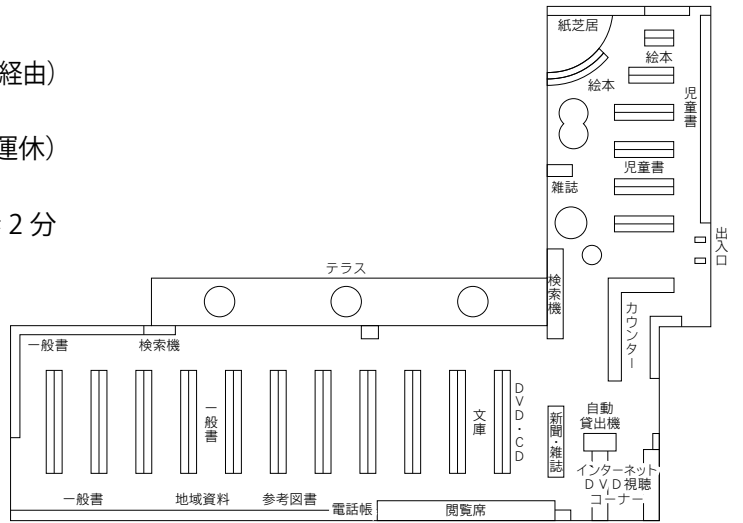

⑤各図書館概要 片柳図書館／与野図書館

13 片柳図書館

〒337-0026 さいたま市見沼区染谷 3-147-1
片柳コミュニティセンター内
TEL：048-682-1222 FAX：048-682-1444

1. 駐車場 80台 (共用)
   交通
2. ・大宮駅東口7番 国際興業バス
     「浦和学院高校」、「浦和美園駅」、
     「浦和東高校」、「さいたま東営業所」行き
     『染谷新道』下車 徒歩12分
   - ・浦和駅東口3番 国際興業バス
     「さいたま東営業所」行き(浦08-2系統・南台経由)
     『染谷新道』下車 徒歩12分
   - ・コミュニティバス(土日祝・年末年始は運休)
     七里駅『七里駅西』より
     『片柳コミュニティセンター』下車 徒歩2分