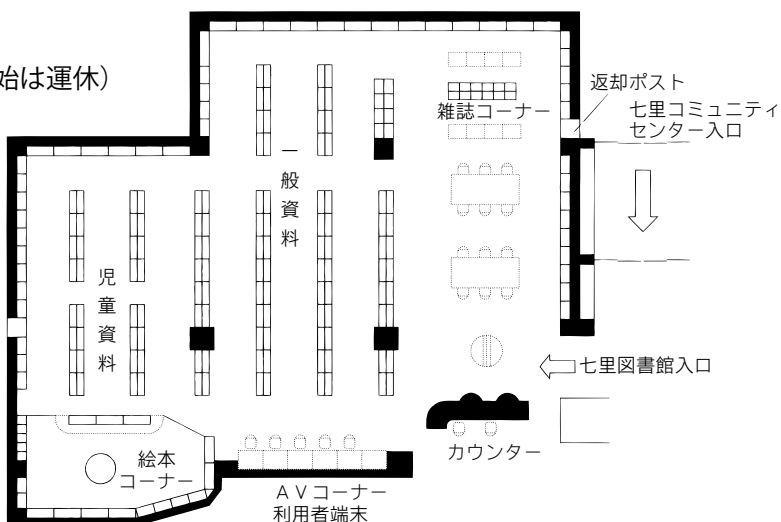

12 七里図書館

〒337-0014 さいたま市見沼区大谷 1210
七里コミュニティセンター内
TEL：048-682-3248 FAX：048-687-3932

1. 駐車場 30台 (共用)
   交通
2. ・大宮駅東口7番 国際興業バス「大谷県営住宅」、「東部リサイクルセンター」行き
     『大谷』下車 徒歩 5分
   - ・北浦和駅東口5番 東武バス「宮下」、「岩槻駅」行き
     『下田入口』下車 徒歩 2分
   - ・コミュニティバス(土日祝・年末年始は運休)
     七里駅『七里駅西』より
     『七里コミュニティセンター入口』
     下車 徒歩 2分