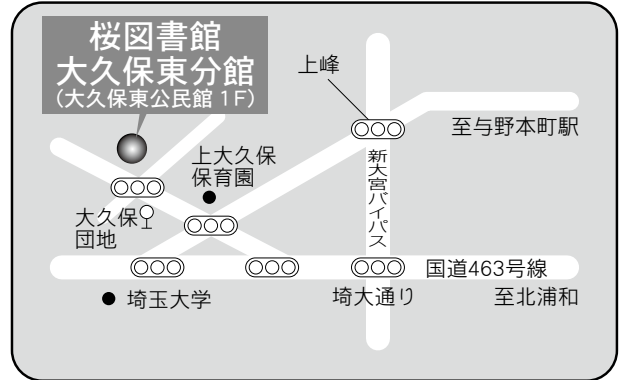

駐車場 無  
 交通 岩槻駅東口徒歩 6分

18 岩槻駅東口図書館

〒339-0057 さいたま市岩槻区本町 3-1-1  
 ワッツ西館 3F  
 TEL：048-758-3200 FAX：048-757-8711

駐車場 352台 (共用：有料)  
 交通 岩槻駅東口徒歩 1分

⑤各図書館概要 岩槻東部図書館／桜図書館

19 岩槻東部図書館

〒339-0005 さいたま市岩槻区東岩槻 6-6  
 ふれあいプラザいわつき内  
 TEL：048-756-6665 FAX：048-756-8222

駐車場 91台（共用：無料）  
 交通 東岩槻駅南口徒歩5分

20 桜図書館

〒338-0835 さいたま市桜区道場4-3-1  
 プラザウエスト内1・2F  
 TEL：048-858-9090 FAX：048-858-9091

駐車場 394台（共用：駐車3時間以降有料）  
 交通 ・浦和駅西口 国際興業バス「桜区役所・大久保浄水場」行き『桜区役所』または『十石田』下車  
 ・中浦和駅 国際興業バス「桜区役所」行き『桜区役所』下車  
 ・コミュニティバス（土日祝日・年始年末連休）中浦和駅、西浦和駅『桜区役所』下車

⑤各図書館概要 桜図書館大久保東分館／北図書館

21 桜図書館大久保東分館

〒338-0826 さいたま市桜区大久保領家 131-6  
大久保東公民館 1F  
TEL：048-853-7100 FAX：048-853-7100

駐車場 無  
交通 北浦和駅西口 西武バス  
「加茂川団地」、「大久保」行き  
『大久保団地』下車 徒歩1分

22 北図書館

〒331-0812 さいたま市北区宮原町 1-852-1  
プラザノース内 1F  
TEL：048-669-6111 FAX：048-669-6115