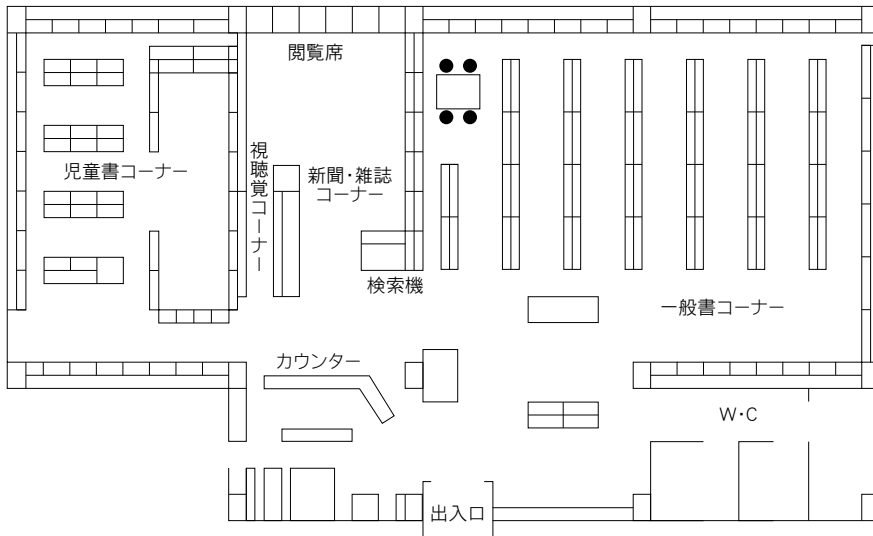

⑤各図書館概要 岩槻東部図書館／桜図書館

19 岩槻東部図書館

〒339-0005 さいたま市岩槻区東岩槻 6-6
ふれあいプラザいわつき内
TEL：048-756-6665 FAX：048-756-8222

駐車場 91台（共用：無料）
交通 東岩槻駅南口徒歩5分