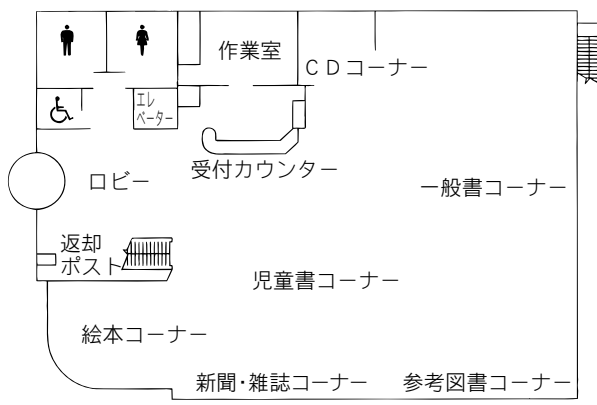

⑤各図書館概要 大宮西部図書館三橋分館／春野図書館

9 大宮西部図書館三橋分館

〒331-0052 さいたま市西区三橋 6-642-4
西部文化センター内
TEL : 048-625-4319 FAX : 048-625-4319

駐車場 72台 (共用)
交通 大宮駅西口6・7番 東武バス
「シティハイツ三橋」行き
『大宮西警察署前』下車

10 春野図書館

〒337-0002 さいたま市見沼区春野 2-12-1
TEL : 048-687-8301 FAX:048-687-8306

駐車場 29台
交通 東大宮駅東口 国際興業バス
「アーバンみらい循環」、
「深作中経由アーバンみらい」行き
ともに『アーバンみらい』下車 徒歩1分

1F