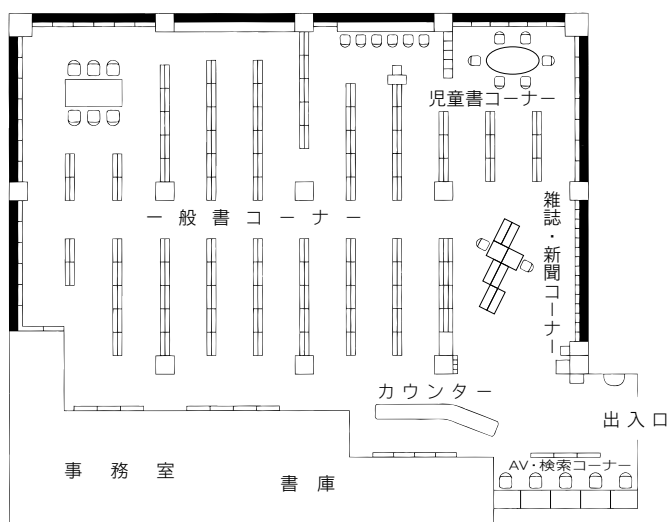

8 馬宮図書館

〒331-0061 さいたま市西区西遊馬 533-1
馬宮コミュニティセンター内
TEL：048-625-8831 FAX：048-625-8833

駐車場 81台（共用）

1. 交通
2. ・大宮駅西口 2番 西武バス「指扇駅」行き
   - ・指扇駅 1番 西武バス「大宮駅西口」行き
     ともに『馬宮コミュニティセンター』下車