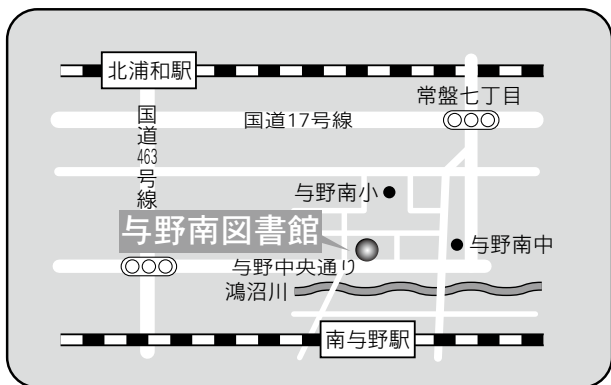

⑤各図書館概要 与野南図書館／与野図書館西分館

15 与野南図書館

〒338-0012 さいたま市中央区大戸 6-28-16
TEL：048-855-3735 FAX：048-855-6173

駐車場 7台
交通 南与野駅東口徒歩7分