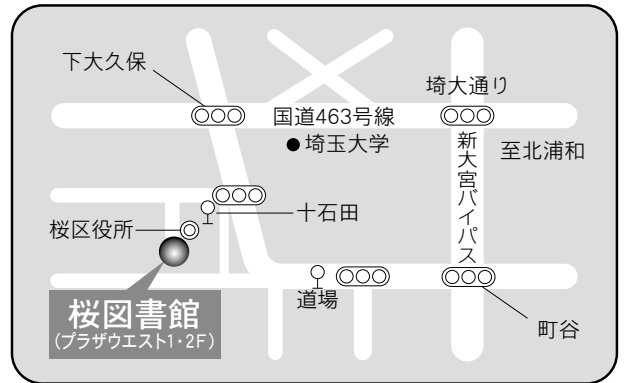

駐車場 無  
 交通 岩槻駅東口徒歩 6分

18 岩槻駅東口図書館

〒339-0057 さいたま市岩槻区本町 3-1-1  
 ワッツ西館 3F  
 TEL：048-758-3200 FAX：048-757-8711

駐車場 352台 (共用：有料)  
 交通 岩槻駅東口徒歩 1分

⑤各図書館概要 岩槻東部図書館／桜図書館

19 岩槻東部図書館

〒339-0005 さいたま市岩槻区東岩槻 6-6  
 ふれあいプラザいわつき内  
 TEL：048-756-6665 FAX：048-756-8222

駐車場 91台（共用：無料）  
 交通 東岩槻駅南口徒歩5分

20 桜図書館

〒338-0835 さいたま市桜区道場4-3-1  
 プラザウエスト内1・2F  
 TEL：048-858-9090 FAX：048-858-9091

駐車場 394台（共用：駐車3時間以降有料）  
 交通 ・浦和駅西口 国際興業バス「桜区役所・大久保浄水場」行き『桜区役所』または『十石田』下車  
 ・中浦和駅 国際興業バス「桜区役所」行き『桜区役所』下車  
 ・コミュニティバス（土日祝日・年始年末連休）中浦和駅、西浦和駅『桜区役所』下車