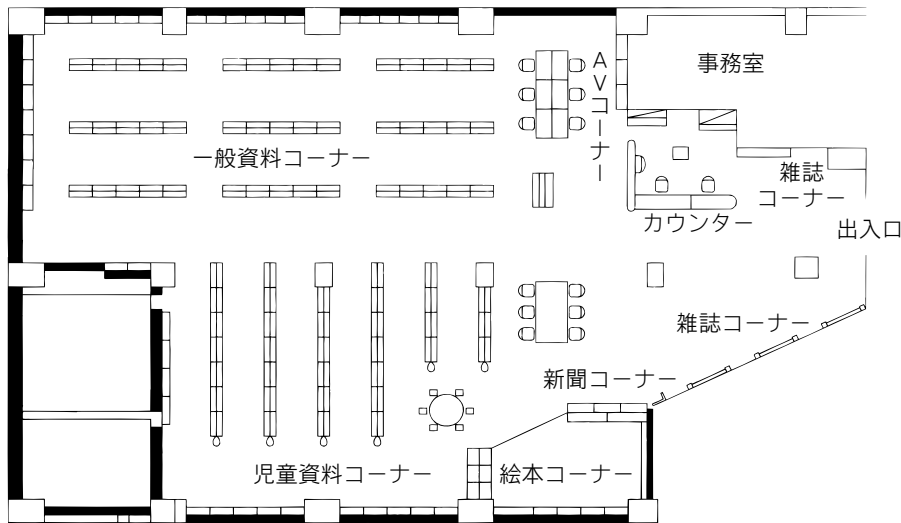

⑤各図書館概要 宮原図書館／武蔵浦和図書館

23 宮原図書館

〒331-0811 さいたま市北区吉野町 2-195-1
宮原コミュニティセンター内
TEL：048-662-5401 FAX：048-653-8563

駐車場 39台（共用）
交通 ・大宮駅東口1番 東武バス
・宮原駅東口中山道沿い『宮原駅入口』バス停
ともに「上尾駅東口」行き『白樺通り入口』下車 徒歩1分

24 武蔵浦和図書館

〒336-0021 さいたま市南区別所 7-20-1
サウスピア2・3F
TEL：048-844-7210 FAX：048-844-7207

駐車場 59台（別棟 他施設と共用：有料）
交通 武蔵浦和駅西口徒歩1分