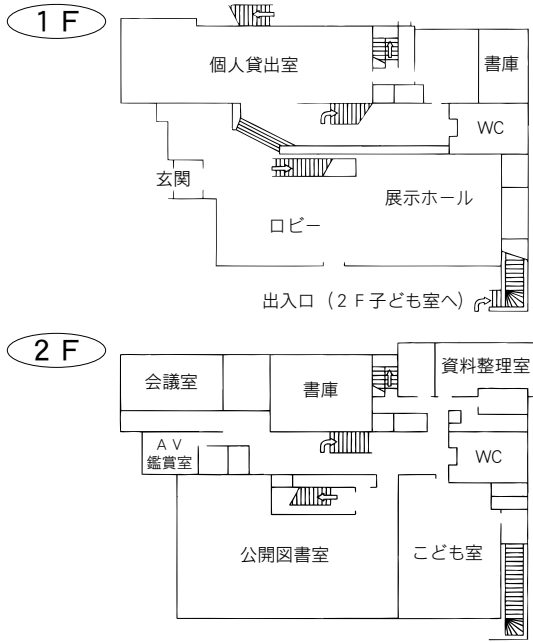

⑤各図書館概要 大宮図書館／桜木図書館

5 大宮図書館

〒330-0803 さいたま市大宮区高鼻町 2-1-1

TEL : 048-643-3701 FAX : 048-648-8460

駐車場 33台

交通 大宮駅東口徒歩 15分