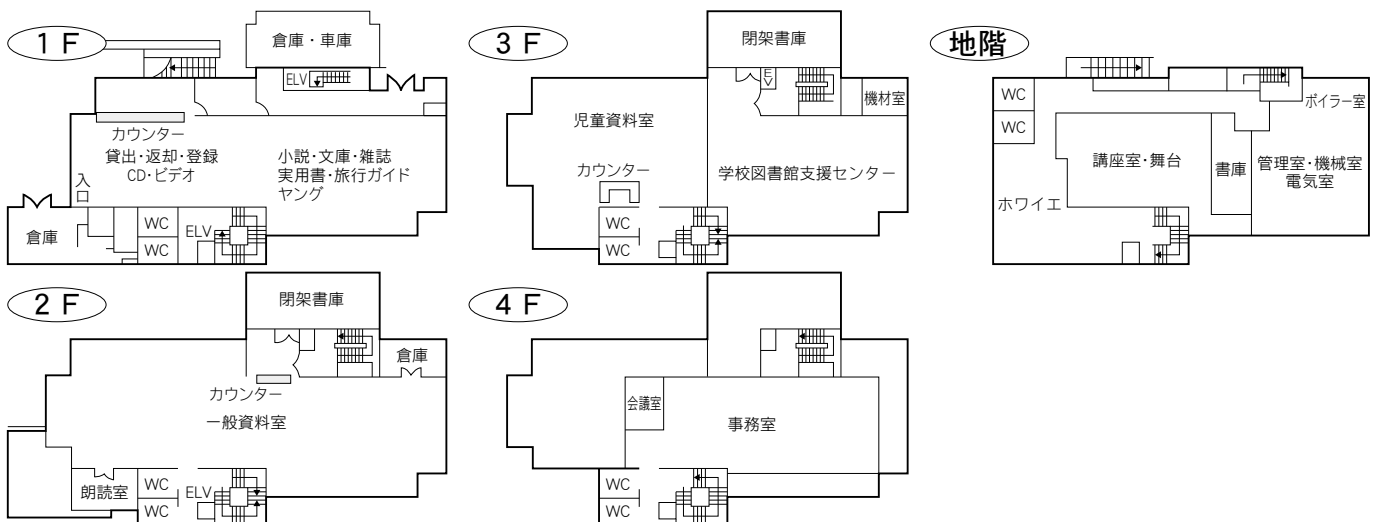

駐車場 6 台  
 交通 北浦和駅東口徒歩 5 分

⑤各図書館概要 東浦和図書館／美園図書館

3 東浦和図書館

〒336-0932 さいたま市緑区中尾 1440-8  
プラザイースト内

TEL：048-875-9977 FAX：048-875-9687

駐車場 123台（共用：駐車2時間以降有料）

- 交通
- ・浦和駅東口1番 国際興業バス『緑区役所入口』下車
  - ・東浦和駅4番 国際興業バス
  - (1)「浅間下経由浦和駅東口」行き『緑区役所入口』下車
  - (2)「緑区役所」行き『プラザイースト南』下車