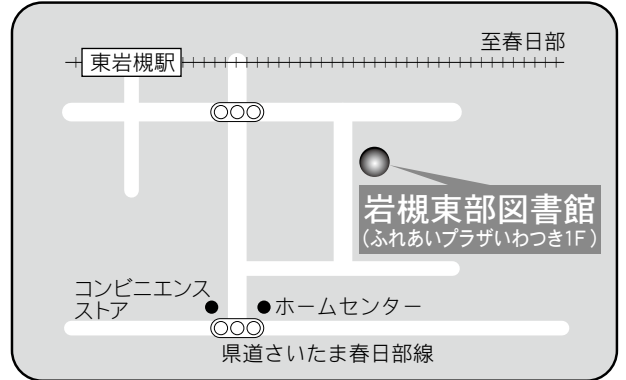

駐車場 無  
 交通 岩槻駅東口徒歩 6分

18 岩槻駅東口図書館

〒339-0057 さいたま市岩槻区本町 3-1-1  
 ワッツ西館 3F  
 TEL：048-758-3200 FAX：048-757-8711

駐車場 352台 (共用：有料)  
 交通 岩槻駅東口徒歩 1分

⑤各図書館概要 岩槻東部図書館／桜図書館

19 岩槻東部図書館

〒339-0005 さいたま市岩槻区東岩槻 6-6  
 ふれあいプラザいわつき内  
 TEL：048-756-6665 FAX：048-756-8222

駐車場 91台（共用：無料）  
 交通 東岩槻駅南口徒歩5分

20 桜図書館

〒338-0835 さいたま市桜区道場4-3-1  
 プラザウエスト内1・2F  
 TEL：048-858-9090 FAX：048-858-9091

駐車場 394台（共用：駐車3時間以降有料）  
 交通 ・浦和駅西口 国際興業バス「桜区役所・大久保浄水場」行き『桜区役所』または『十石田』下車  
 ・中浦和駅 国際興業バス「桜区役所」行き『桜区役所』下車  
 ・コミュニティバス（土日祝日・年始年末連休）中浦和駅、西浦和駅『桜区役所』下車