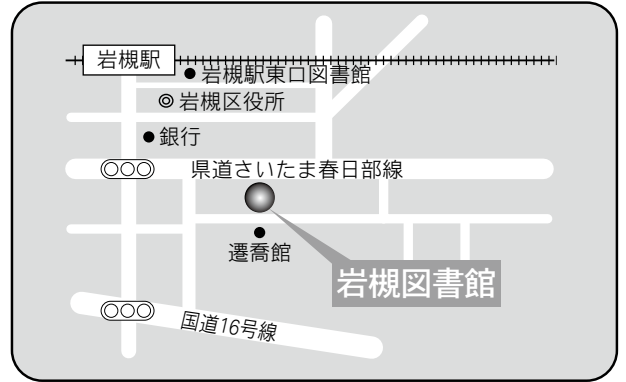

16 与野図書館西分館

〒338-0005 さいたま市中央区桜丘 2-6-28  
 西与野コミュニティホール内  
 TEL：048-854-8636 FAX：048-854-8694

駐車場 7台 (共用)  
 交通 与野本町駅西口徒歩20分

⑤各図書館概要 岩槻図書館／岩槻駅東口図書館

17 岩槻図書館

〒339-0057 さいたま市岩槻区本町 4-2-25  
 TEL：048-757-2523 FAX：048-758-5100

駐車場 無  
 交通 岩槻駅東口徒歩 6分

18 岩槻駅東口図書館

〒339-0057 さいたま市岩槻区本町 3-1-1  
 ワッツ西館 3F  
 TEL：048-758-3200 FAX：048-757-8711

駐車場 352台 (共用：有料)  
 交通 岩槻駅東口徒歩 1分

⑤各図書館概要 岩槻東部図書館／桜図書館

19 岩槻東部図書館

〒339-0005 さいたま市岩槻区東岩槻 6-6  
 ふれあいプラザいわつき内  
 TEL：048-756-6665 FAX：048-756-8222

駐車場 91台（共用：無料）  
 交通 東岩槻駅南口徒歩5分

20 桜図書館

〒338-0835 さいたま市桜区道場4-3-1  
 プラザウエスト内1・2F  
 TEL：048-858-9090 FAX：048-858-9091

駐車場 394台（共用：駐車3時間以降有料）  
 交通 ・浦和駅西口 国際興業バス「桜区役所・大久保浄水場」行き『桜区役所』または『十石田』下車  
 ・中浦和駅 国際興業バス「桜区役所」行き『桜区役所』下車  
 ・コミュニティバス（土日祝日・年始年末連休）中浦和駅、西浦和駅『桜区役所』下車