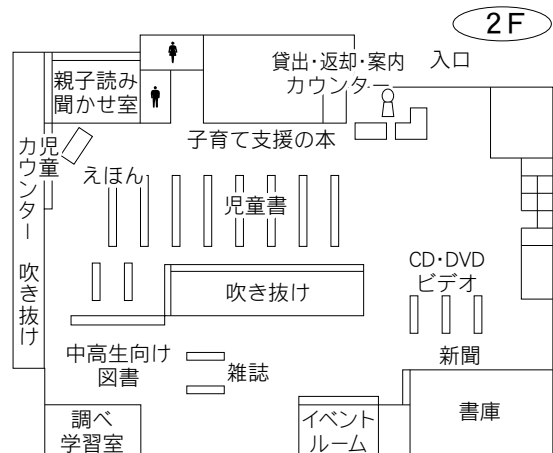

駐車場 無  
 交通 岩槻駅東口徒歩 6分

18 岩槻駅東口図書館

〒339-0057 さいたま市岩槻区本町 3-1-1  
 ワッツ西館 3F  
 TEL：048-758-3200 FAX：048-757-8711

駐車場 352台 (共用：有料)  
 交通 岩槻駅東口徒歩 1分

⑤各図書館概要 岩槻東部図書館／桜図書館

19 岩槻東部図書館

〒339-0005 さいたま市岩槻区東岩槻 6-6  
 ふれあいプラザいわつき内  
 TEL：048-756-6665 FAX：048-756-8222

駐車場 91台（共用：無料）  
 交通 東岩槻駅南口徒歩5分

20 桜図書館

〒338-0835 さいたま市桜区道場4-3-1  
 プラザウエスト内1・2F  
 TEL：048-858-9090 FAX：048-858-9091

駐車場 394台（共用：駐車3時間以降有料）  
 交通 ・浦和駅西口 国際興業バス「桜区役所・大久保浄水場」行き『桜区役所』または『十石田』下車  
 ・中浦和駅 国際興業バス「桜区役所」行き『桜区役所』下車  
 ・コミュニティバス（土日祝日・年始年末連休）中浦和駅、西浦和駅『桜区役所』下車