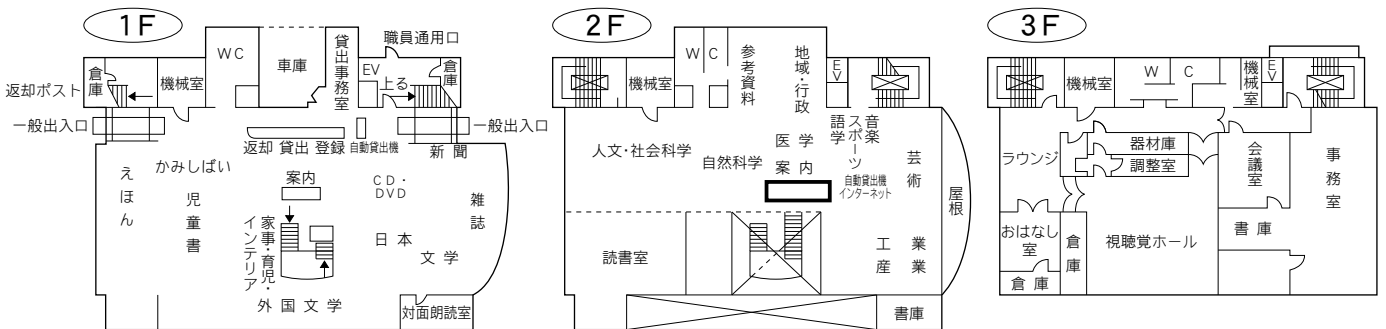

14 与野図書館

〒338-0002 さいたま市中央区下落合 5-11-11
TEL：048-853-7816 FAX：048-857-1946

1. 駐車場 無
   交通 与野本町駅東口徒歩7分