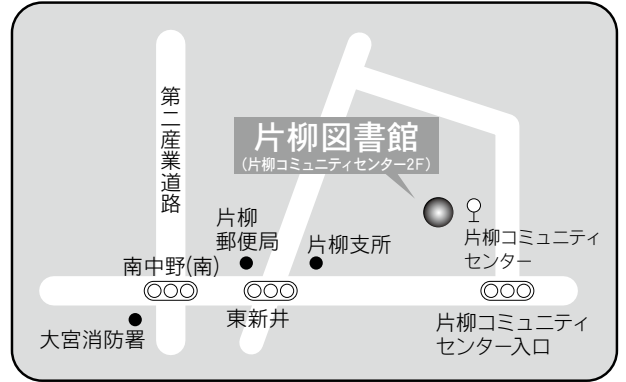

駐車場 29台  
交通 東大宮駅東口 国際興業バス  
「アーバンみらい循環」、  
「深作中経由アーバンみらい」行き  
ともに『アーバンみらい』下車 徒歩1分

1F

2F

⑤各図書館概要 大宮東図書館／七里図書館

11 大宮東図書館

〒337-0052 さいたま市見沼区堀崎町 48-1  
TEL：048-688-1434 FAX：048-687-9744

- 駐車場 100台 (共用)  
交通
- ・大和田駅または七里駅徒歩 12分
  - ・東大宮駅東口 国際興業バス「大和田駅」行き  
『見沼区役所』下車 徒歩 2分

12 七里図書館

〒337-0014 さいたま市見沼区大谷 1210  
七里コミュニティセンター内  
TEL：048-682-3248 FAX：048-687-3932

- 駐車場 30台 (共用)  
交通
- ・大宮駅東口7番 国際興業バス「大谷県営住宅」、「東部リサイクルセンター」行き  
『大谷』下車 徒歩 5分
  - ・北浦和駅東口5番 東武バス「宮下」、「岩槻駅」行き  
『下田入口』下車 徒歩 2分
  - ・コミュニティバス(土日祝・年末年始は運休)  
七里駅『七里駅西』より  
『七里コミュニティセンター入口』  
下車 徒歩 2分

⑤各図書館概要 片柳図書館／与野図書館

13 片柳図書館

〒337-0026 さいたま市見沼区染谷 3-147-1  
 片柳コミュニティセンター内  
 TEL：048-682-1222 FAX：048-682-1444

- 駐車場 80台 (共用)  
 交通
- ・大宮駅東口7番 国際興業バス  
 「浦和学院高校」、「浦和美園駅」、  
 「浦和東高校」、「さいたま東営業所」行き  
 『染谷新道』下車 徒歩12分
  - ・浦和駅東口3番 国際興業バス  
 「さいたま東営業所」行き(浦08-2系統・南台経由)  
 『染谷新道』下車 徒歩12分
  - ・コミュニティバス(土日祝・年末年始は運休)  
 七里駅『七里駅西』より  
 『片柳コミュニティセンター』下車 徒歩2分