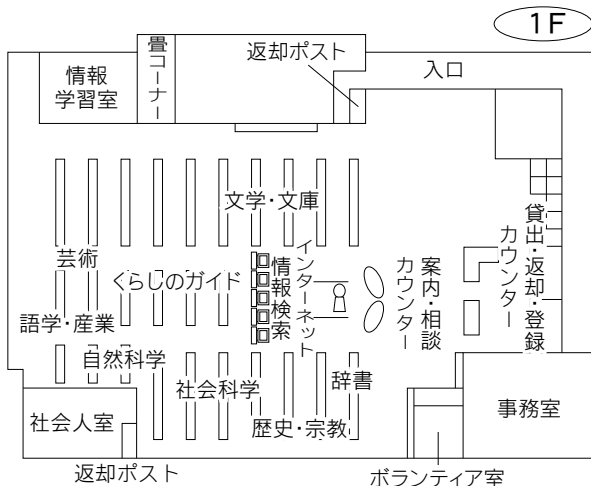

20 桜図書館

〒338-0835 さいたま市桜区道場4-3-1
プラザウエスト内1・2F
TEL：048-858-9090 FAX：048-858-9091

駐車場 394台（共用：駐車3時間以降有料）
交通 ・浦和駅西口 国際興業バス「桜区役所・大久保浄水場」行き『桜区役所』または『十石田』下車
・中浦和駅 国際興業バス「桜区役所」行き『桜区役所』下車
・コミュニティバス（土日祝日・年始年末連休）中浦和駅、西浦和駅『桜区役所』下車