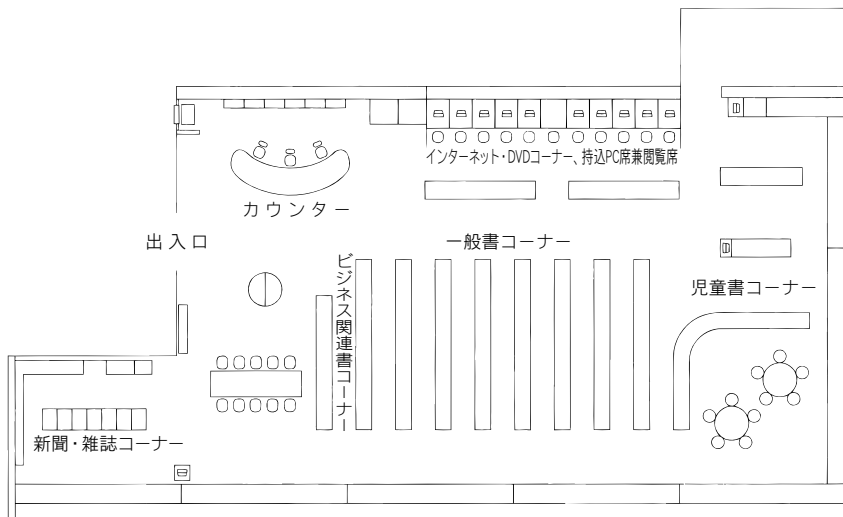

TEL : 048-643-3701 FAX : 048-648-8460

駐車場 33台

交通 大宮駅東口徒歩 15分

6 桜木図書館

〒330-0854 さいたま市大宮区桜木町 1-10-18

シーノ大宮センタープラザ 4F

TEL : 048-649-5871 FAX : 048-649-5875

駐車場 無

交通 大宮駅西口  
ペDESTリアンデッキを通過して徒歩 5分

⑤各図書館概要 大宮西部図書館／馬宮図書館

7 大宮西部図書館

〒331-0825 さいたま市北区櫛引町2-499-1  
TEL：048-664-4946 FAX：048-667-7715

駐車場 27台

- 交通
- ・大宮駅西口 東武バス  
6番「三進自動車」行き  
6・7番「シティハイツ三橋」行き  
8番「平方」、「リハビリセンター」行き  
いずれも『櫛引』下車 徒歩3分
  - ・ニューシャトル鉄道博物館（大成）駅  
徒歩12分