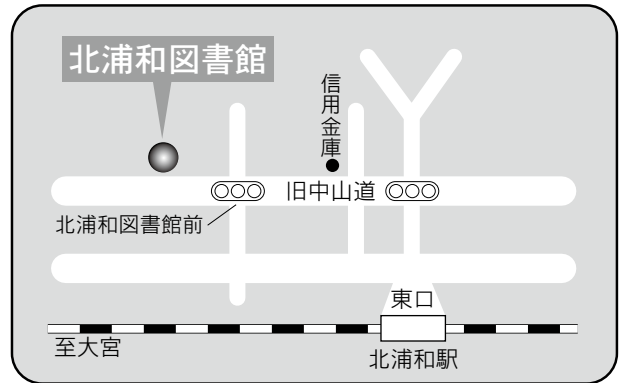

駐車場 6 台  
 交通 北浦和駅東口徒歩 5 分

⑤各図書館概要 東浦和図書館／美園図書館

3 東浦和図書館

〒336-0932 さいたま市緑区中尾 1440-8  
プラザイースト内

TEL：048-875-9977 FAX：048-875-9687

駐車場 123台（共用：駐車2時間以降有料）

- 交通
- ・浦和駅東口1番 国際興業バス『緑区役所入口』下車
  - ・東浦和駅4番 国際興業バス
  - (1)「浅間下経由浦和駅東口」行き『緑区役所入口』下車
  - (2)「緑区役所」行き『プラザイースト南』下車