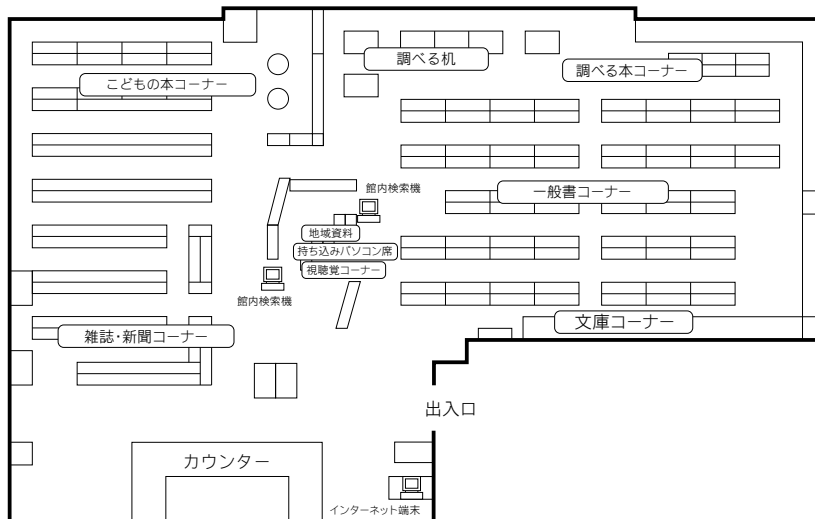

⑤各図書館概要 岩槻図書館／岩槻駅東口図書館

17 岩槻図書館

〒339-0057 さいたま市岩槻区本町 4-2-25
TEL：048-757-2523 FAX：048-758-5100

駐車場 無
交通 岩槻駅東口徒歩 6分

18 岩槻駅東口図書館

〒339-0057 さいたま市岩槻区本町 3-1-1
ワッツ西館 3F
TEL：048-758-3200 FAX：048-757-8711

駐車場 352台 (共用：有料)
交通 岩槻駅東口徒歩 1分