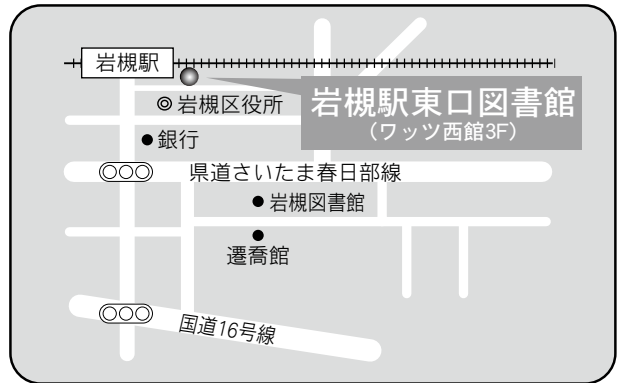

16 与野図書館西分館

〒338-0005 さいたま市中央区桜丘 2-6-28  
 西与野コミュニティホール内  
 TEL：048-854-8636 FAX：048-854-8694

駐車場 7台 (共用)  
 交通 与野本町駅西口徒歩20分

⑤各図書館概要 岩槻図書館／岩槻駅東口図書館

17 岩槻図書館

〒339-0057 さいたま市岩槻区本町 4-2-25  
 TEL：048-757-2523 FAX：048-758-5100

駐車場 無  
 交通 岩槻駅東口徒歩 6分

18 岩槻駅東口図書館

〒339-0057 さいたま市岩槻区本町 3-1-1  
 ワッツ西館 3F  
 TEL：048-758-3200 FAX：048-757-8711

駐車場 352台 (共用：有料)  
 交通 岩槻駅東口徒歩 1分

⑤各図書館概要 岩槻東部図書館／桜図書館

19 岩槻東部図書館

〒339-0005 さいたま市岩槻区東岩槻 6-6  
 ふれあいプラザいわつき内  
 TEL：048-756-6665 FAX：048-756-8222