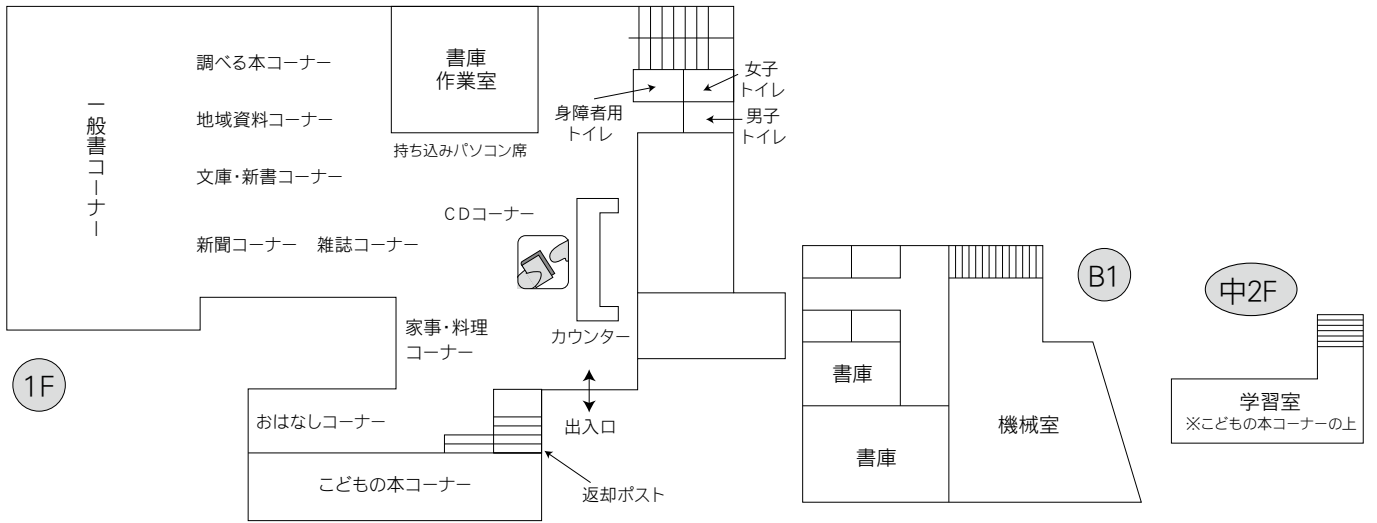

⑤各図書館概要 岩槻図書館／岩槻駅東口図書館

17 岩槻図書館

〒339-0057 さいたま市岩槻区本町 4-2-25
TEL：048-757-2523 FAX：048-758-5100

駐車場 無
交通 岩槻駅東口徒歩 6分

18 岩槻駅東口図書館

〒339-0057 さいたま市岩槻区本町 3-1-1
ワッツ西館 3F
TEL：048-758-3200 FAX：048-757-8711

駐車場 352台 (共用：有料)
交通 岩槻駅東口徒歩 1分