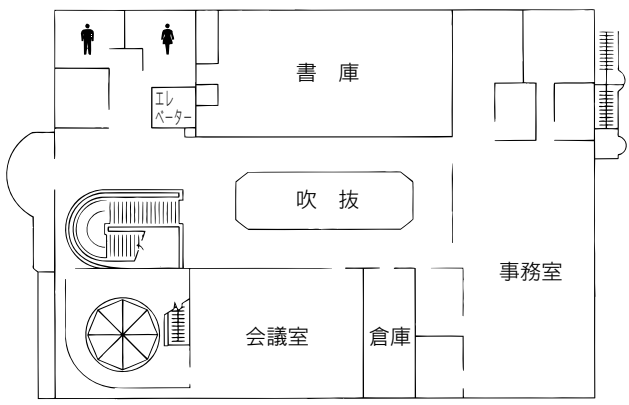

⑤各図書館概要 大宮西部図書館三橋分館／春野図書館

9 大宮西部図書館三橋分館

〒331-0052 さいたま市西区三橋 6-642-4
西部文化センター内
TEL : 048-625-4319 FAX : 048-625-4319

駐車場 72台 (共用)
交通 大宮駅西口6・7番 東武バス
「シティハイツ三橋」行き
『大宮西警察署前』下車

10 春野図書館

〒337-0002 さいたま市見沼区春野 2-12-1
TEL : 048-687-8301 FAX:048-687-8306

駐車場 29台
交通 東大宮駅東口 国際興業バス
「アーバンみらい循環」、
「深作中経由アーバンみらい」行き
ともに『アーバンみらい』下車 徒歩1分

2F