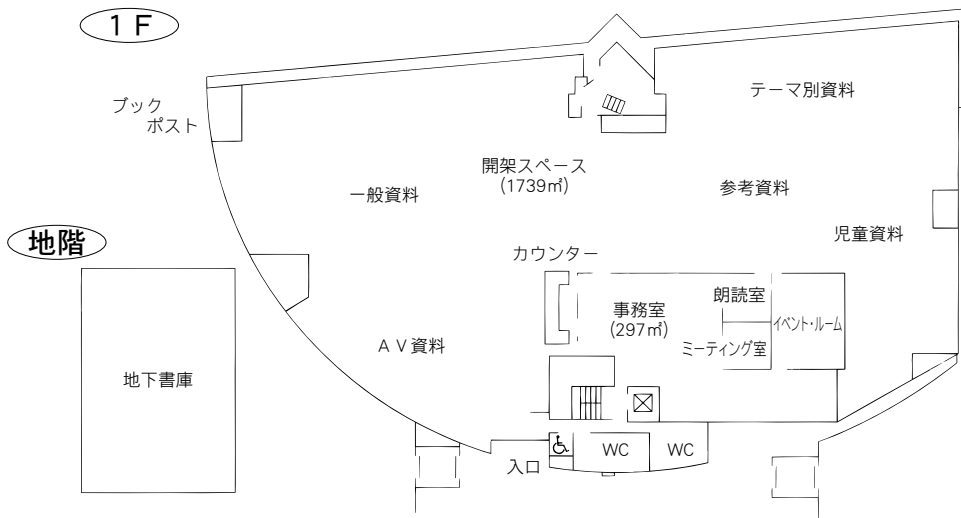

駐車場 6 台  
 交通 北浦和駅東口徒歩 5 分

⑤各図書館概要 東浦和図書館／美園図書館

3 東浦和図書館

〒336-0932 さいたま市緑区中尾 1440-8  
プラザイースト内

TEL：048-875-9977 FAX：048-875-9687

駐車場 123台（共用：駐車2時間以降有料）

- 交通
- ・浦和駅東口1番 国際興業バス『緑区役所入口』下車
  - ・東浦和駅4番 国際興業バス
  - (1)「浅間下経由浦和駅東口」行き『緑区役所入口』下車
  - (2)「緑区役所」行き『プラザイースト南』下車