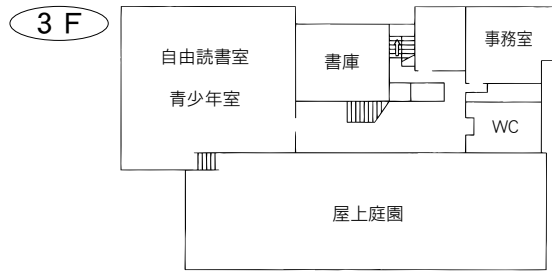

⑤各図書館概要 大宮図書館／桜木図書館

5 大宮図書館

〒330-0803 さいたま市大宮区高鼻町 2-1-1

TEL : 048-643-3701 FAX : 048-648-8460

駐車場 33台

交通 大宮駅東口徒歩 15分