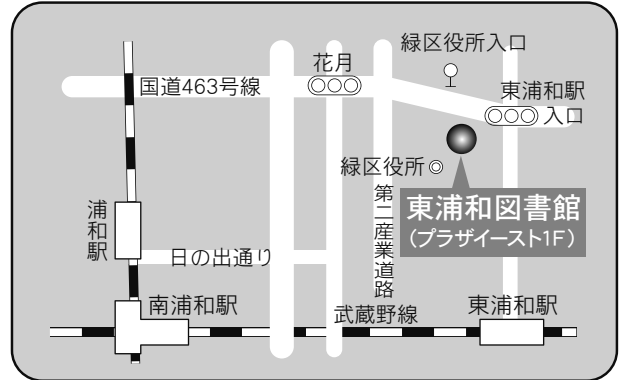

駐車場 6 台
 交通 北浦和駅東口徒歩 5 分

⑤各図書館概要 東浦和図書館／美園図書館

3 東浦和図書館

〒336-0932 さいたま市緑区中尾 1440-8
プラザイースト内

TEL：048-875-9977 FAX：048-875-9687

駐車場 123台（共用：駐車2時間以降有料）

- 交通
- ・浦和駅東口1番 国際興業バス『緑区役所入口』下車
 - ・東浦和駅4番 国際興業バス
 - (1)「浅間下経由浦和駅東口」行き『緑区役所入口』下車
 - (2)「緑区役所」行き『プラザイースト南』下車

駐車場 27台

- 交通
- ・大宮駅西口 東武バス 6番「三進自動車」行き 6・7番「シティハイツ三橋」行き 8番「平方」、「リハビリセンター」行き いずれも『櫛引』下車 徒歩3分
 - ・大宮駅西口 けんちゃんバス 「大宮駅西口循環線（大成先回り）」行き 『西部図書館前』下車 徒歩5分
 - ・ニューシャトル鉄道博物館（大成）駅 徒歩12分

8 馬宮図書館

〒331-0061 さいたま市西区西遊馬 533-1
馬宮コミュニティセンター内
TEL：048-625-8831 FAX：048-625-8833