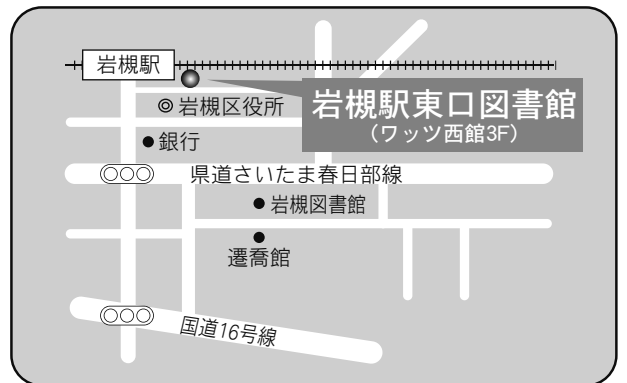

17 岩槻図書館

〒339-0057 さいたま市岩槻区本町 4-2-25
TEL：048-757-2523 FAX：048-758-5100

駐車場 無
交通 岩槻駅東口徒歩 6分

18 岩槻駅東口図書館

〒339-0057 さいたま市岩槻区本町 3-1-1
ワッツ西館 3F
TEL：048-758-3200 FAX：048-757-8711

駐車場 352台 (共用：有料)
交通 岩槻駅東口徒歩 1分

⑤各図書館概要 岩槻東部図書館／桜図書館

19 岩槻東部図書館

〒339-0005 さいたま市岩槻区東岩槻 6-6
 ふれあいプラザいわつき内
 TEL：048-756-6665 FAX：048-756-8222

駐車場 91台（共用：無料）
 交通 東岩槻駅南口徒歩5分

20 桜図書館

〒338-0835 さいたま市桜区道場4-3-1
 プラザウエスト内1・2F
 TEL：048-858-9090 FAX：048-858-9091

駐車場 394台（共用：駐車3時間以降有料）
 交通 ・浦和駅西口 国際興業バス「桜区役所・大久保浄水場」行き『桜区役所』または『十石田』下車
 ・中浦和駅 国際興業バス「桜区役所」行き『桜区役所』下車
 ・コミュニティバス（土日祝日・年始年末連休）中浦和駅、西浦和駅『桜区役所』下車