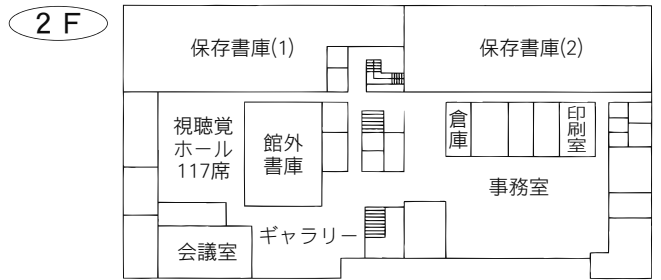

駐車場 33台
交通 大宮駅東口徒歩 15分

6 桜木図書館

〒330-0854 さいたま市大宮区桜木町 1-10-18
シーノ大宮センタープラザ 4F
TEL : 048-649-5871 FAX : 048-649-5875

駐車場 無
交通 大宮駅西口
ペDESTリアンデッキを通過して徒歩 5分

⑤各図書館概要 大宮西部図書館／馬宮図書館

7 大宮西部図書館

〒331-0825 さいたま市北区櫛引町2-499-1
TEL：048-664-4946 FAX：048-667-7715

駐車場 27台

- 交通
- ・大宮駅西口 東武バス 6番「三進自動車」行き 6・7番「シティハイツ三橋」行き 8番「平方」、「リハビリセンター」行き いずれも『櫛引』下車 徒歩3分
 - ・大宮駅西口 けんちゃんバス 「大宮駅西口循環線（大成先回り）」行き 『西部図書館前』下車 徒歩5分
 - ・ニューシャトル鉄道博物館（大成）駅 徒歩12分

8 馬宮図書館

〒331-0061 さいたま市西区西遊馬 533-1
馬宮コミュニティセンター内
TEL：048-625-8831 FAX：048-625-8833