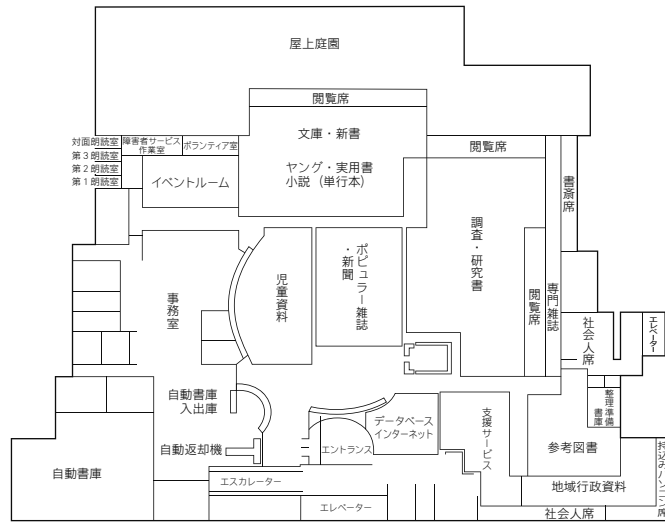

⑤各図書館概要 中央図書館／北浦和図書館

1 中央図書館

〒330-0055 さいたま市浦和区東高砂町 11-1
コムナーレ 8F
TEL：048-871-2100 FAX：048-884-5500

駐車場 835 台 (共用・有料)
交通 浦和駅東口徒歩 1 分

2 北浦和図書館

〒330-0074 さいたま市浦和区北浦和 1-4-2
TEL：048-832-2321 FAX：048-832-2324

駐車場 6 台
交通 北浦和駅東口徒歩 5 分