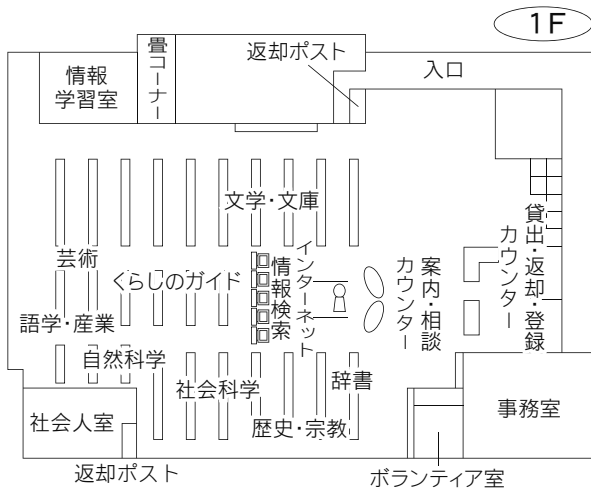

19 岩槻東部図書館

〒339-0005 さいたま市岩槻区東岩槻 6-6
 ふれあいプラザいわつき内
 TEL：048-756-6665 FAX：048-756-8222

駐車場 91台（共用：無料）
 交通 東岩槻駅南口徒歩5分

20 桜図書館

〒338-0835 さいたま市桜区道場4-3-1
 プラザウエスト内1・2F
 TEL：048-858-9090 FAX：048-858-9091

駐車場 394台（共用：駐車3時間以降有料）
 交通 ・浦和駅西口 国際興業バス「桜区役所・大久保浄水場」行き『桜区役所』または『十石田』下車
 ・中浦和駅 国際興業バス「桜区役所」行き『桜区役所』下車
 ・コミュニティバス（土日祝日・年始年末連休）中浦和駅、西浦和駅『桜区役所』下車