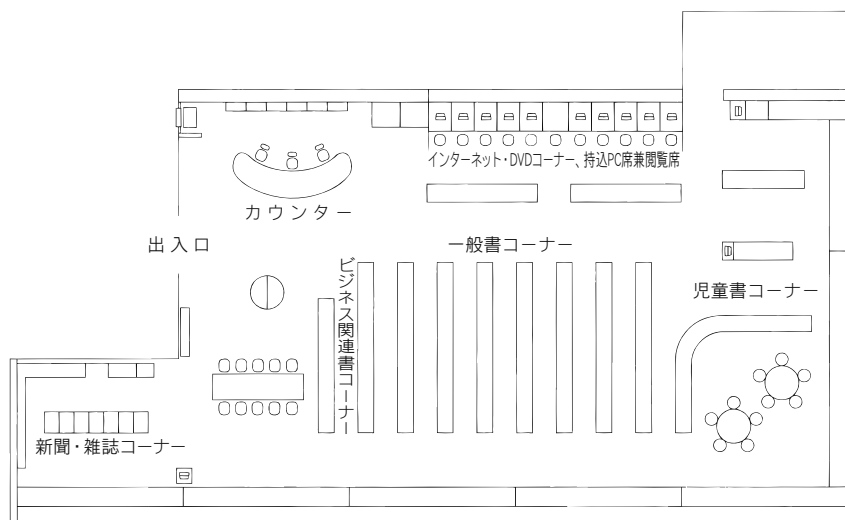

6 桜木図書館

〒330-0854 さいたま市大宮区桜木町 1-10-18
シーノ大宮センタープラザ 4F
TEL : 048-649-5871 FAX : 048-649-5875

駐車場 無
交通 大宮駅西口
ペDESTリアンデッキを通過して徒歩 5分