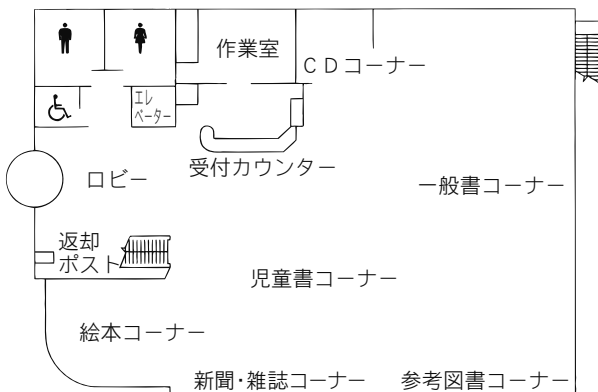

⑤各図書館概要 大宮西部図書館三橋分館／春野図書館

9 大宮西部図書館三橋分館

〒331-0052 さいたま市西区三橋 6-642-4
西部文化センター内
TEL：048-625-4319 FAX：048-625-4319

駐車場 72台 (共用：無料)
交通 大宮駅西口6・7番 東武バス
「シティハイツ三橋」行き
『大宮西警察署前』下車

10 春野図書館

〒337-0002 さいたま市見沼区春野 2-12-1
TEL：048-687-8301 FAX:048-687-8306

駐車場 29台
交通 東大宮駅東口 国際興業バス
「アーバンみらい循環」,
「アーバンみらい」行き
ともに『アーバンみらい』下車 すぐ

1F

2F