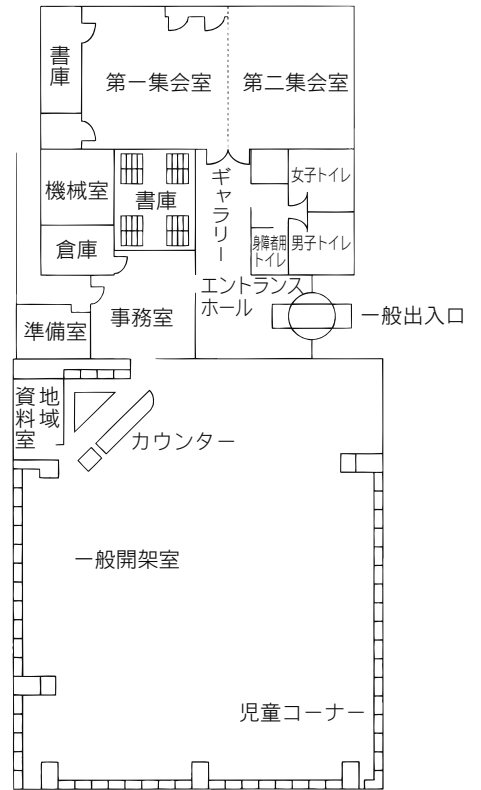

交通 南与野駅東口徒歩7分

16 与野図書館西分館

〒338-0005 さいたま市中央区桜丘 2-6-28

西与野コミュニティホール内

TEL：048-854-8636 FAX：048-854-8694

駐車場 7台 (共用：無料)

交通 与野本町駅西口徒歩20分

⑤各図書館概要 岩槻図書館／岩槻駅東口図書館