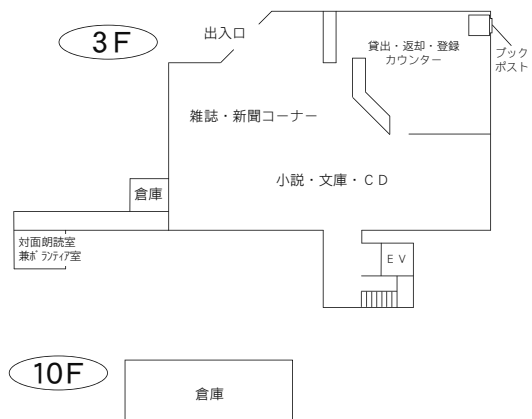

宮原図書館／武蔵浦和図書館

23 宮原図書館

〒331-0811 さいたま市北区吉野町 2-195-1
宮原コミュニティセンター内
TEL：048-662-5401 FAX：048-653-8563

駐車場 39台 (共用：無料)
交通 ・大宮駅東口1番 東武バス
・宮原駅東口中山道沿い『宮原駅入口』バス停
ともに「上尾駅東口」行き『白樺通り入口』下車 徒歩1分

24 武蔵浦和図書館

〒336-0021 さいたま市南区別所 7-20-1
サウスピア2・3F
TEL：048-844-7210 FAX：048-844-7207

駐車場 59台 (共用：有料)
交通 武蔵浦和駅西口徒歩1分