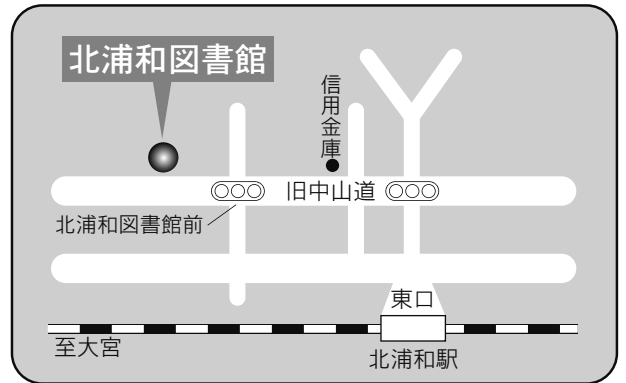

駐車場 6 台
 交通 北浦和駅東口徒歩 5 分

⑤各図書館概要 東浦和図書館／美園図書館

3 東浦和図書館

〒336-0932 さいたま市緑区中尾 1440-8
プラザイースト内

TEL：048-875-9977 FAX：048-875-9687

駐車場 123台（共用：駐車2時間以降有料）

- 交通
- ・浦和駅東口1番 国際興業バス『緑区役所入口』下車
 - ・東浦和駅4番 国際興業バス
 - (1)「浅間下経由浦和駅東口」行き『緑区役所入口』下車
 - (2)「緑区役所」行き『プラザイースト南』下車