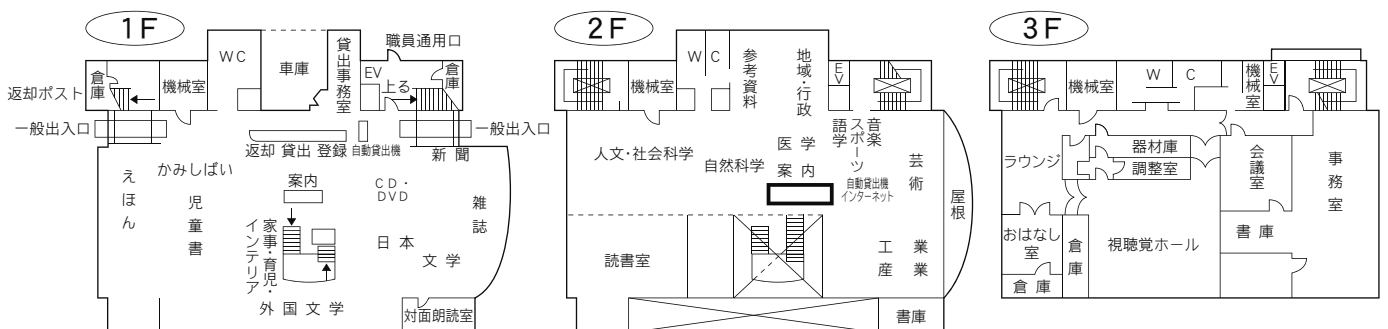

14 与野図書館

〒338-0002 さいたま市中央区下落合 5-11-11
TEL：048-853-7816 FAX：048-857-1946

1. 駐車場 無
2. 交通 与野本町駅東口徒歩7分