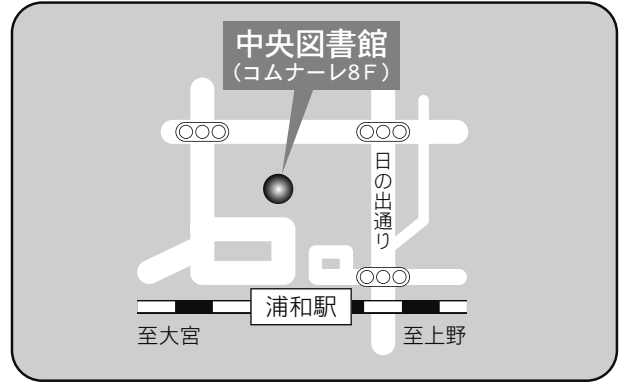

⑤各図書館概要 中央図書館／北浦和図書館

1 中央図書館

〒330-0055 さいたま市浦和区東高砂町 11-1
コムナーレ 8F
TEL：048-871-2100 FAX：048-884-5500

駐車場 835 台 (共用・有料)
交通 浦和駅東口徒歩 1 分

2 北浦和図書館

〒330-0074 さいたま市浦和区北浦和 1-4-2
TEL：048-832-2321 FAX：048-832-2324

駐車場 6 台
交通 北浦和駅東口徒歩 5 分