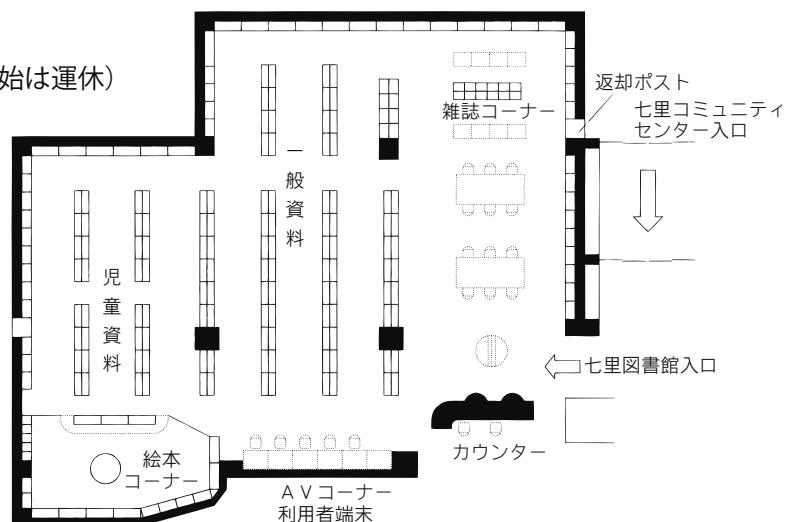

12 七里図書館

〒337-0014 さいたま市見沼区大谷 1210
七里コミュニティセンター内
TEL：048-682-3248 FAX：048-687-3932

1. 駐車場 30台（共用：無料）
   交通
2. ・大宮駅東口7番 国際興業バス「大谷県営住宅」、「東部リサイクルセンター」行き
     『大谷』下車 徒歩5分
   - ・北浦和駅東口5番 東武バス「宮下」、「岩槻駅」行き
     『下田入口』下車 徒歩2分
   - ・コミュニティバス（土日祝・年末年始は運休）
     七里駅『七里駅西』より
     『七里コミュニティセンター入口』
     下車 徒歩2分