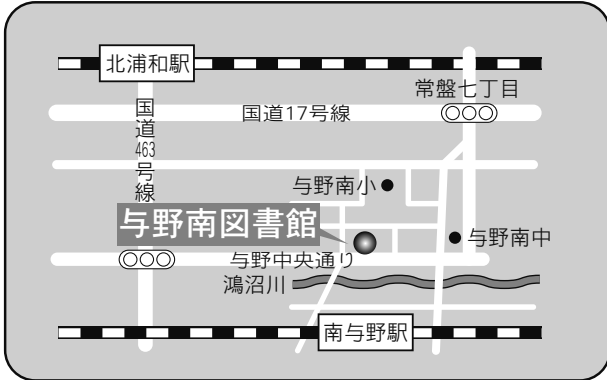

⑤各図書館概要 片柳図書館／与野図書館

13 片柳図書館

〒337-0026 さいたま市見沼区染谷 3-147-1
 片柳コミュニティセンター内
 TEL：048-682-1222 FAX：048-682-1444

- 駐車場 80台（共用：無料）
- 交通
- ・大宮駅東口7番 国際興業バス
 「浦和学院高校」、「浦和美園駅」、
 「浦和東高校」、「さいたま東営業所」行き
 『染谷新道』下車 徒歩12分
 「染谷折返場」行き
 『染谷中』下車 徒歩2分
 - ・浦和駅東口3番 国際興業バス
 「さいたま東営業所」行き（浦08-2系統・南台経由）
 『染谷新道』下車 徒歩12分
 - ・コミュニティバス（土日祝・年末年始は運休）
 七里駅『七里駅西』より
 『片柳コミュニティセンター』下車 徒歩1分

交通 南与野駅東口徒歩7分

16 与野図書館西分館

〒338-0005 さいたま市中央区桜丘 2-6-28

西与野コミュニティホール内

TEL：048-854-8636 FAX：048-854-8694

駐車場 7台 (共用：無料)

交通 与野本町駅西口徒歩20分

⑤各図書館概要 岩槻図書館／岩槻駅東口図書館