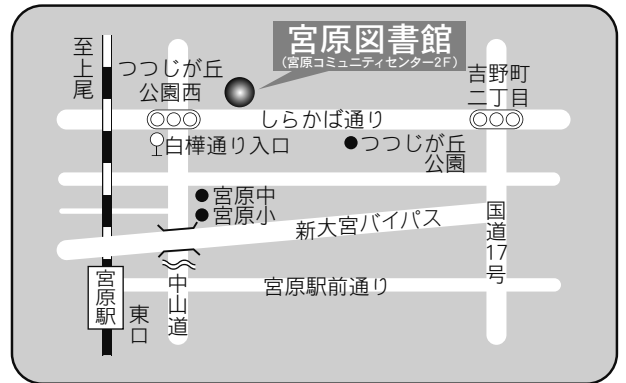

宮原図書館／武蔵浦和図書館

23 宮原図書館

〒331-0811 さいたま市北区吉野町 2-195-1
宮原コミュニティセンター内
TEL：048-662-5401 FAX：048-653-8563

駐車場 39台 (共用：無料)
交通 ・大宮駅東口1番 東武バス
・宮原駅東口中山道沿い『宮原駅入口』バス停
ともに「上尾駅東口」行き『白樺通り入口』下車 徒歩1分

24 武蔵浦和図書館

〒336-0021 さいたま市南区別所 7-20-1
サウスピア2・3F
TEL：048-844-7210 FAX：048-844-7207

駐車場 59台 (共用：有料)
交通 武蔵浦和駅西口徒歩1分