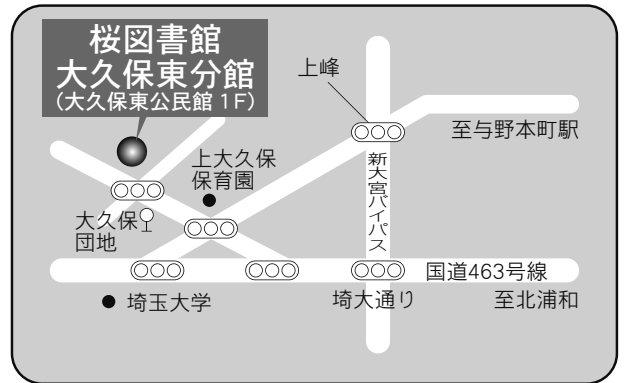

⑤各図書館概要 桜図書館大久保東分館／北図書館

21 桜図書館大久保東分館

〒338-0826 さいたま市桜区大久保領家 131-6
大久保東公民館 1F
TEL : 048-853-7100 FAX : 048-853-7100

駐車場 無
交通 北浦和駅西口 西武バス
「加茂川団地」、「大久保」行き
『大久保団地』下車 徒歩1分