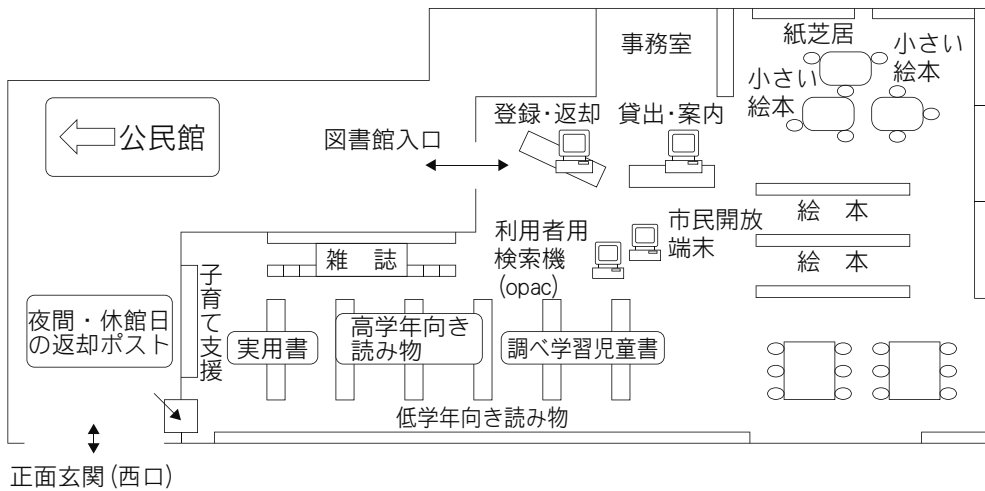

⑤各図書館概要 桜図書館大久保東分館／北図書館

21 桜図書館大久保東分館

〒338-0826 さいたま市桜区大久保領家 131-6
大久保東公民館 1F
TEL : 048-853-7100 FAX : 048-853-7100

駐車場 無
交通 北浦和駅西口 西武バス
「加茂川団地」、「大久保」行き
『大久保団地』下車 徒歩1分