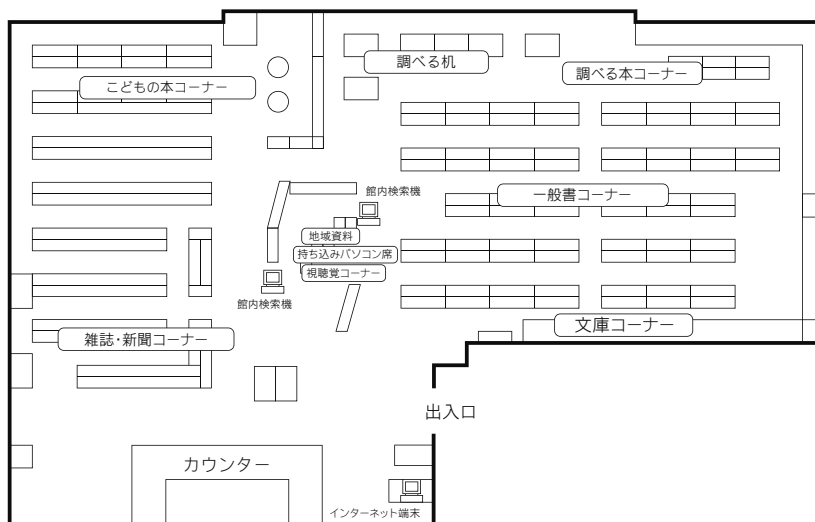

⑤各図書館概要 岩槻図書館／岩槻駅東口図書館

17 岩槻図書館

〒339-0057 さいたま市岩槻区本町 4-2-25
TEL：048-757-2523 FAX：048-758-5100

駐車場 無
交通 岩槻駅東口徒歩 6分

18 岩槻駅東口図書館

〒339-0057 さいたま市岩槻区本町 3-1-1
ワッツ西館 3F
TEL：048-758-3200 FAX：048-757-8711

駐車場 352台 (共用：有料)
交通 岩槻駅東口徒歩 1分