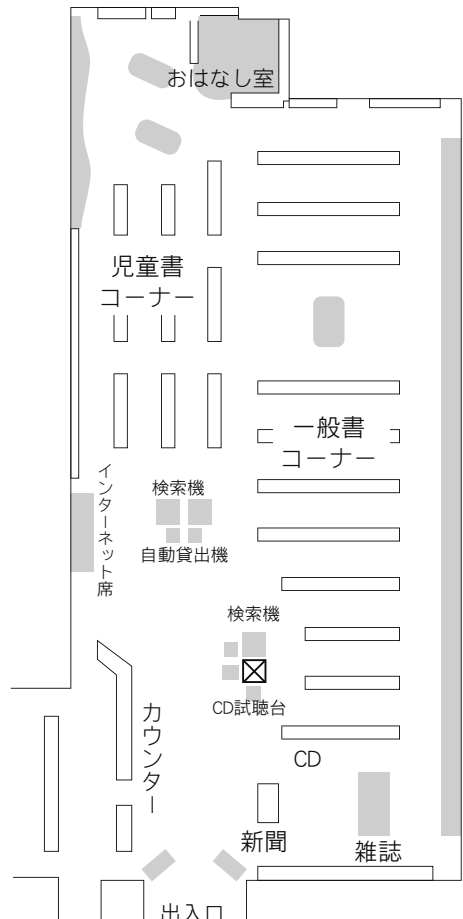

駐車場 6 台
 交通 北浦和駅東口徒歩 5 分

⑤各図書館概要 東浦和図書館／美園図書館

3 東浦和図書館

〒336-0932 さいたま市緑区中尾 1440-8
プラザイースト内

TEL：048-875-9977 FAX：048-875-9687

駐車場 123台（共用：駐車2時間以降有料）

- 交通
- ・浦和駅東口1番 国際興業バス『緑区役所入口』下車
 - ・東浦和駅4番 国際興業バス
 - (1)「浅間下経由浦和駅東口」行き『緑区役所入口』下車
 - (2)「緑区役所」行き『プラザイースト南』下車

4 美園図書館

〒336-0967 さいたま市緑区美園 4-19-1
浦和美園駅東口駅前複合公共施設内2F

TEL：048-764-9610 FAX：048-764-9622

駐車場 53台（共用：有料(施設利用の認証を受けた場合は2時間まで無料)）

交通 浦和美園駅東口徒歩1分

⑤各図書館概要 大宮図書館／桜木図書館

5 大宮図書館

〒330-0803 さいたま市大宮区高鼻町 2-1-1
TEL : 048-643-3701 FAX : 048-648-8460

駐車場 33台
交通 大宮駅東口徒歩 15分

6 桜木図書館

〒330-0854 さいたま市大宮区桜木町 1-10-18
シーノ大宮センタープラザ 4F
TEL : 048-649-5871 FAX : 048-649-5875

駐車場 無
交通 大宮駅西口
ペDESTリアンデッキを通過して徒歩 5分

⑤各図書館概要 大宮西部図書館／馬宮図書館

7 大宮西部図書館

〒331-0825 さいたま市北区櫛引町2-499-1
TEL：048-664-4946 FAX：048-667-7715

駐車場 27台

- 交通
- ・大宮駅西口 東武バス 6番「三進自動車」行き 6・7番「シティハイツ三橋」行き 8番「平方」、「リハビリセンター」行き いずれも『櫛引』下車 徒歩3分
 - ・大宮駅西口 けんちゃんバス 「大宮駅西口循環線（大成先回り）」行き 『西部図書館前』下車 徒歩5分
 - ・ニューシャトル鉄道博物館（大成）駅 徒歩12分

8 馬宮図書館

〒331-0061 さいたま市西区西遊馬 533-1
馬宮コミュニティセンター内
TEL：048-625-8831 FAX：048-625-8833