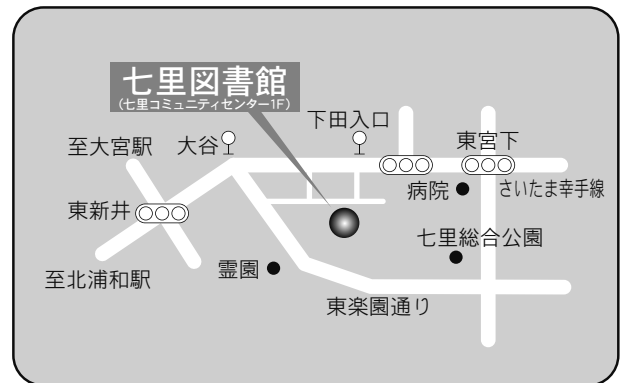

12 七里図書館

〒337-0014 さいたま市見沼区大谷 1210
七里コミュニティセンター内
TEL：048-682-3248 FAX：048-687-3932

1. 駐車場 30台（共用：無料）
   交通
2. ・大宮駅東口7番 国際興業バス「大谷県営住宅」、「東部リサイクルセンター」行き
     『大谷』下車 徒歩5分
   - ・北浦和駅東口5番 東武バス「宮下」、「岩槻駅」行き
     『下田入口』下車 徒歩2分
   - ・コミュニティバス（土日祝・年末年始は運休）
     七里駅『七里駅西』より
     『七里コミュニティセンター入口』
     下車 徒歩2分