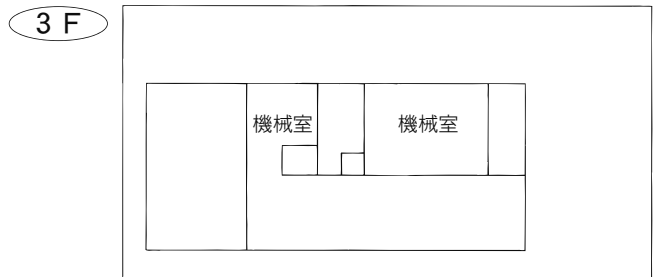

⑤各図書館概要 大宮西部図書館／馬宮図書館

7 大宮西部図書館

〒331-0825 さいたま市北区櫛引町2-499-1
TEL：048-664-4946 FAX：048-667-7715

駐車場 27台

1. 交通
2. ・大宮駅西口 東武バス 6番「三進自動車」行き 6・7番「シティハイツ三橋」行き 8番「平方」、「リハビリセンター」行き いずれも『櫛引』下車 徒歩3分
   - ・大宮駅西口 けんちゃんバス 「大宮駅西口循環線（大成先回り）」行き 『西部図書館前』下車 徒歩5分
   - ・ニューシャトル鉄道博物館（大成）駅 徒歩12分