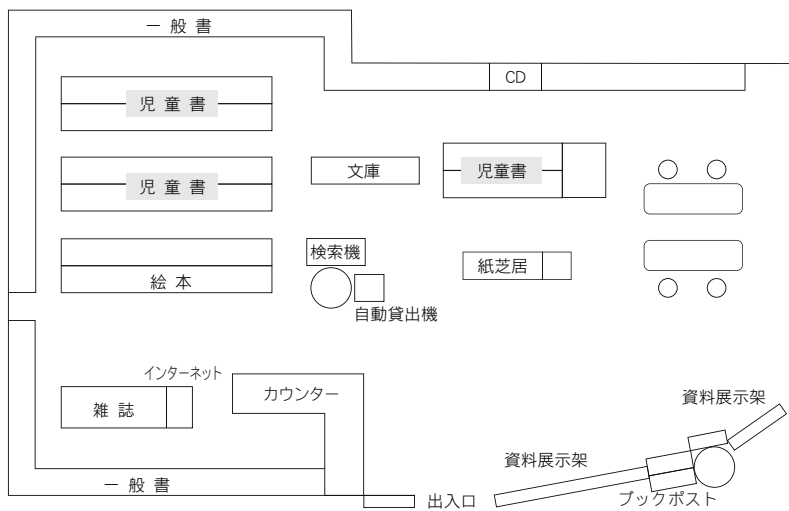

駐車場 81台（共用：無料）

- 交通
- ・大宮駅西口 2番 西武バス「指扇駅」行き
 - ・指扇駅 1番 西武バス「大宮駅西口」行き
- ともに『馬宮コミュニティセンター』下車

⑤各図書館概要 大宮西部図書館三橋分館／春野図書館

9 大宮西部図書館三橋分館

〒331-0052 さいたま市西区三橋 6-642-4
西部文化センター内
TEL：048-625-4319 FAX：048-625-4319

駐車場 72台 (共用：無料)
交通 大宮駅西口6・7番 東武バス
「シティハイツ三橋」行き
『大宮西警察署前』下車