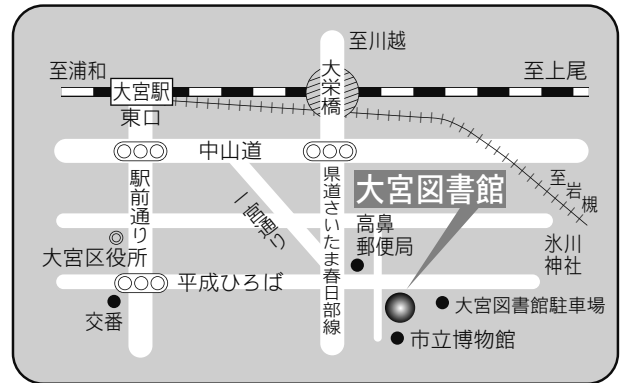

4 美園図書館

〒336-0967 さいたま市緑区美園 4-19-1
浦和美園駅東口駅前複合公共施設内2F

TEL：048-764-9610 FAX：048-764-9622

駐車場 53台（共用：有料(施設利用の認証を受けた場合は2時間まで無料)）

交通 浦和美園駅東口徒歩1分

⑤各図書館概要 大宮図書館／桜木図書館

5 大宮図書館

〒330-0803 さいたま市大宮区高鼻町 2-1-1
TEL : 048-643-3701 FAX : 048-648-8460

駐車場 33台
交通 大宮駅東口徒歩 15分

6 桜木図書館

〒330-0854 さいたま市大宮区桜木町 1-10-18
シーノ大宮センタープラザ 4F
TEL : 048-649-5871 FAX : 048-649-5875

駐車場 無
交通 大宮駅西口
ペDESTリアンデッキを通過して徒歩 5分

⑤各図書館概要 大宮西部図書館／馬宮図書館

7 大宮西部図書館

〒331-0825 さいたま市北区櫛引町2-499-1
TEL：048-664-4946 FAX：048-667-7715

駐車場 27台

- 交通
- ・大宮駅西口 東武バス 6番「三進自動車」行き 6・7番「シティハイツ三橋」行き 8番「平方」、「リハビリセンター」行き いずれも『櫛引』下車 徒歩3分
 - ・大宮駅西口 けんちゃんバス 「大宮駅西口循環線（大成先回り）」行き 『西部図書館前』下車 徒歩5分
 - ・ニューシャトル鉄道博物館（大成）駅 徒歩12分

8 馬宮図書館

〒331-0061 さいたま市西区西遊馬 533-1
馬宮コミュニティセンター内
TEL：048-625-8831 FAX：048-625-8833