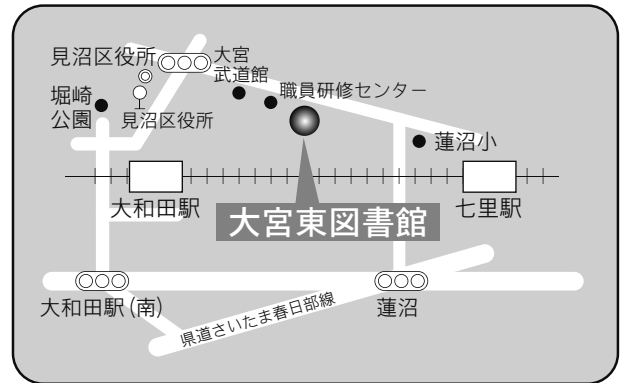

⑤各図書館概要 大宮東図書館／七里図書館

11 大宮東図書館

〒337-0052 さいたま市見沼区堀崎町 48-1
TEL：048-688-1434 FAX：048-687-9744

1. 駐車場 100台（共用：無料）
   交通
2. ・大和田駅または七里駅徒歩12分
   - ・東大宮駅東口 国際興業バス「大和田駅」行き
     『見沼区役所』下車 徒歩2分