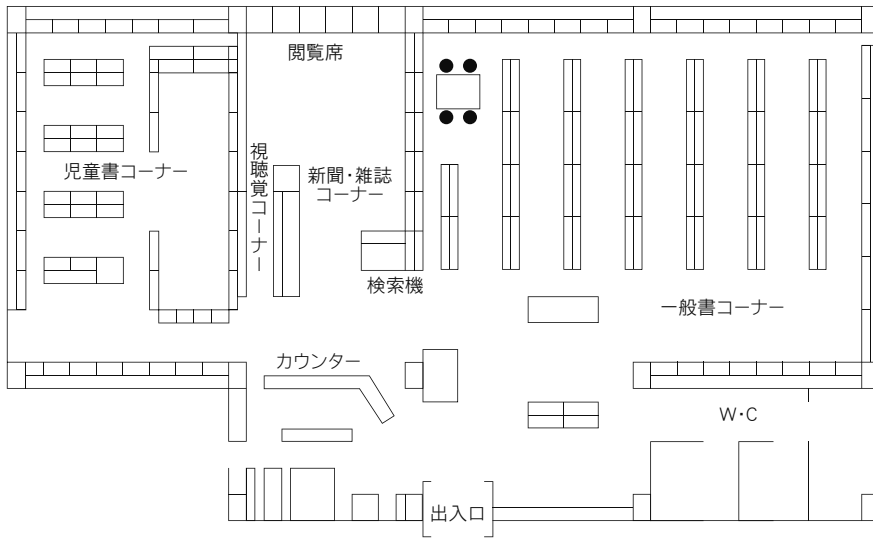

⑤各図書館概要 岩槻東部図書館／桜図書館

19 岩槻東部図書館

〒339-0005 さいたま市岩槻区東岩槻 6-6
ふれあいプラザいわつき内
TEL：048-756-6665 FAX：048-756-8222

駐車場 91台（共用：無料）
交通 東岩槻駅南口徒歩5分

20 桜図書館

〒338-0835 さいたま市桜区道場4-3-1
プラザウエスト内1・2F
TEL：048-858-9090 FAX：048-858-9091

駐車場 394台（共用：駐車3時間以降有料）
交通 ・浦和駅西口 国際興業バス「桜区役所・大久保浄水場」行き『桜区役所』または『十石田』下車
・中浦和駅 国際興業バス「桜区役所」行き『桜区役所』下車
・コミュニティバス（土日祝日・年始年末連休）中浦和駅、西浦和駅『桜区役所』下車