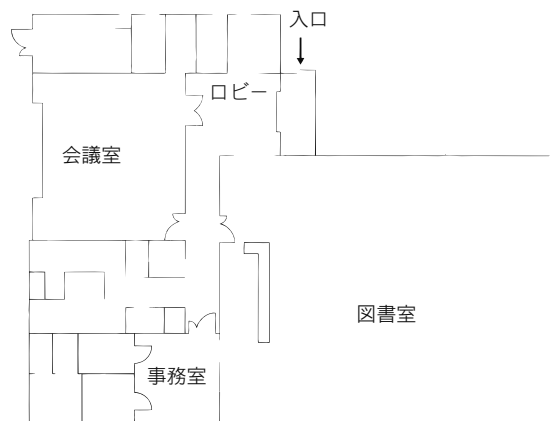

⑤各図書館概要 大宮東図書館／七里図書館

11 大宮東図書館

〒337-0052 さいたま市見沼区堀崎町 48-1
TEL：048-688-1434 FAX：048-687-9744

1. 駐車場 100台（共用：無料）
   交通
2. ・大和田駅または七里駅徒歩12分
   - ・東大宮駅東口 国際興業バス「大和田駅」行き
     『見沼区役所』下車 徒歩2分