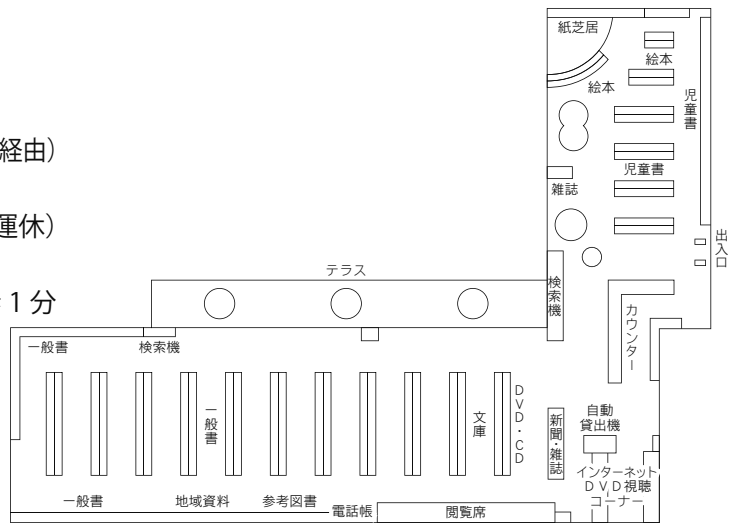

⑤各図書館概要 片柳図書館／与野図書館

13 片柳図書館

〒337-0026 さいたま市見沼区染谷 3-147-1
片柳コミュニティセンター内
TEL：048-682-1222 FAX：048-682-1444

1. 駐車場 80台（共用：無料）
2. 交通
3. ・大宮駅東口7番 国際興業バス
     「浦和学院高校」、「浦和美園駅」、
     「浦和東高校」、「さいたま東営業所」行き
     『染谷新道』下車 徒歩12分
     「染谷折返場」行き
     『染谷中』下車 徒歩2分
   - ・浦和駅東口3番 国際興業バス
     「さいたま東営業所」行き（浦08-2系統・南台経由）
     『染谷新道』下車 徒歩12分
   - ・コミュニティバス（土日祝・年末年始は運休）
     七里駅『七里駅西』より
     『片柳コミュニティセンター』下車 徒歩1分