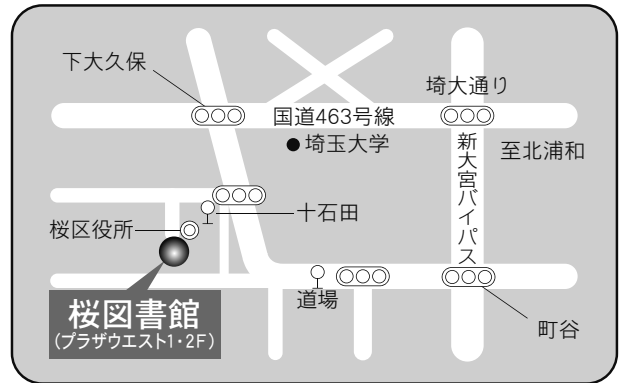

19 岩槻東部図書館

〒339-0005 さいたま市岩槻区東岩槻 6-6
 ふれあいプラザいわつき内
 TEL：048-756-6665 FAX：048-756-8222

駐車場 91台（共用：無料）
 交通 東岩槻駅南口徒歩5分

20 桜図書館

〒338-0835 さいたま市桜区道場4-3-1
 プラザウエスト内1・2F
 TEL：048-858-9090 FAX：048-858-9091

駐車場 394台（共用：駐車3時間以降有料）
 交通 ・浦和駅西口 国際興業バス「桜区役所・大久保浄水場」行き『桜区役所』または『十石田』下車
 ・中浦和駅 国際興業バス「桜区役所」行き『桜区役所』下車
 ・コミュニティバス（土日祝日・年始年末連休）中浦和駅、西浦和駅『桜区役所』下車