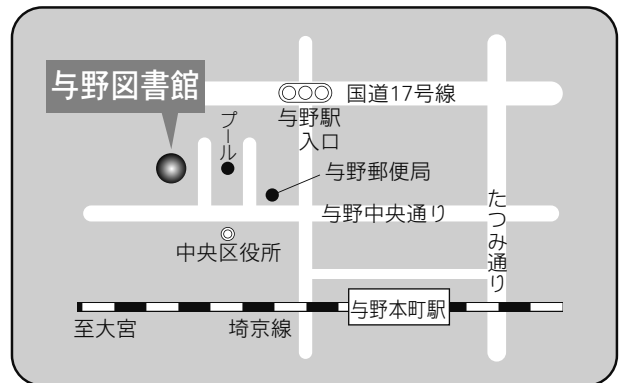

14 与野図書館

〒338-0002 さいたま市中央区下落合 5-11-11
TEL：048-853-7816 FAX：048-857-1946

1. 駐車場 無
2. 交通 与野本町駅東口徒歩7分