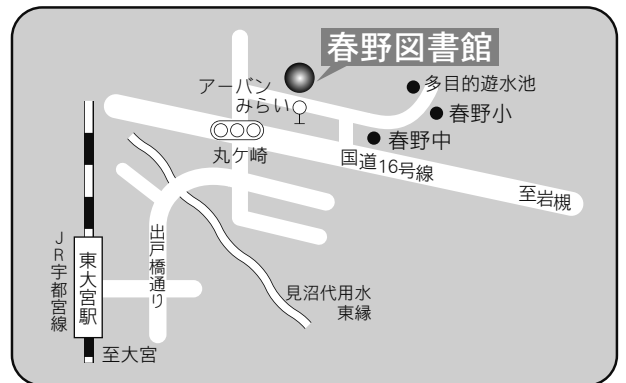

⑤各図書館概要 大宮西部図書館三橋分館／春野図書館

9 大宮西部図書館三橋分館

〒331-0052 さいたま市西区三橋 6-642-4
西部文化センター内
TEL：048-625-4319 FAX：048-625-4319

駐車場 72台 (共用：無料)
交通 大宮駅西口6・7番 東武バス
「シティハイツ三橋」行き
『大宮西警察署前』下車

10 春野図書館

〒337-0002 さいたま市見沼区春野 2-12-1
TEL：048-687-8301 FAX:048-687-8306

駐車場 29台
交通 東大宮駅東口 国際興業バス
「アーバンみらい循環」,
「アーバンみらい」行き
ともに『アーバンみらい』下車 すぐ

1F

2F