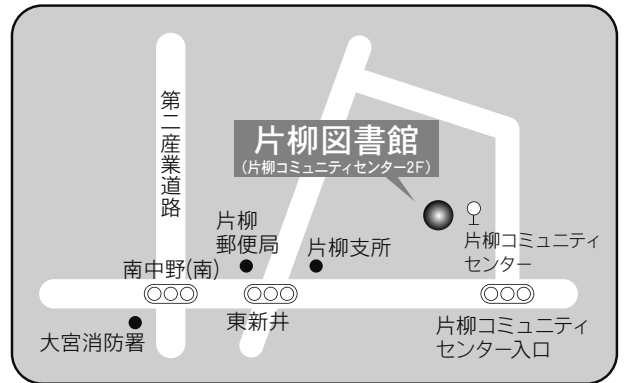

- 駐車場 100台（共用：無料）
交通
- ・大和田駅または七里駅徒歩12分
 - ・東大宮駅東口 国際興業バス「大和田駅」行き
『見沼区役所』下車 徒歩2分

12 七里図書館

〒337-0014 さいたま市見沼区大谷 1210
七里コミュニティセンター内
TEL：048-682-3248 FAX：048-687-3932

- 駐車場 30台（共用：無料）
交通
- ・大宮駅東口7番 国際興業バス「大谷県営住宅」、「東部リサイクルセンター」行き
『大谷』下車 徒歩5分
 - ・北浦和駅東口5番 東武バス「宮下」、「岩槻駅」行き
『下田入口』下車 徒歩2分
 - ・コミュニティバス（土日祝・年末年始は運休）
七里駅『七里駅西』より
『七里コミュニティセンター入口』
下車 徒歩2分

⑤各図書館概要 片柳図書館／与野図書館

13 片柳図書館

〒337-0026 さいたま市見沼区染谷 3-147-1
 片柳コミュニティセンター内
 TEL：048-682-1222 FAX：048-682-1444

- 駐車場 80台（共用：無料）
- 交通
- ・大宮駅東口7番 国際興業バス
 「浦和学院高校」、「浦和美園駅」、
 「浦和東高校」、「さいたま東営業所」行き
 『染谷新道』下車 徒歩12分
 「染谷折返場」行き
 『染谷中』下車 徒歩2分
 - ・浦和駅東口3番 国際興業バス
 「さいたま東営業所」行き（浦08-2系統・南台経由）
 『染谷新道』下車 徒歩12分
 - ・コミュニティバス（土日祝・年末年始は運休）
 七里駅『七里駅西』より
 『片柳コミュニティセンター』下車 徒歩1分