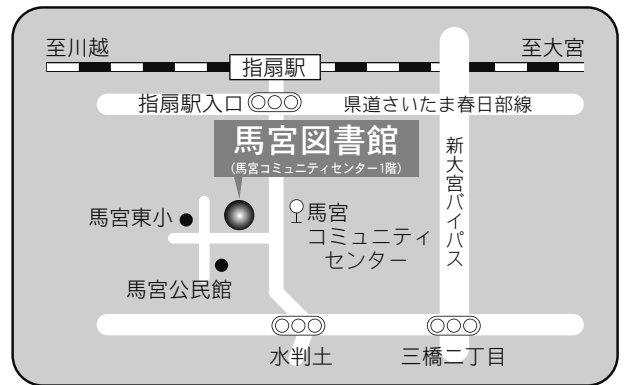

駐車場 33台
交通 大宮駅東口徒歩 15分

6 桜木図書館

〒330-0854 さいたま市大宮区桜木町 1-10-18
シーノ大宮センタープラザ 4F
TEL : 048-649-5871 FAX : 048-649-5875

駐車場 無
交通 大宮駅西口
ペDESTリアンデッキを通過して徒歩 5分

⑤各図書館概要 大宮西部図書館／馬宮図書館

7 大宮西部図書館

〒331-0825 さいたま市北区櫛引町2-499-1
TEL：048-664-4946 FAX：048-667-7715

駐車場 27台

- 交通
- ・大宮駅西口 東武バス 6番「三進自動車」行き 6・7番「シティハイツ三橋」行き 8番「平方」、「リハビリセンター」行き いずれも『櫛引』下車 徒歩3分
 - ・大宮駅西口 けんちゃんバス 「大宮駅西口循環線（大成先回り）」行き 『西部図書館前』下車 徒歩5分
 - ・ニューシャトル鉄道博物館（大成）駅 徒歩12分

8 馬宮図書館

〒331-0061 さいたま市西区西遊馬 533-1
馬宮コミュニティセンター内
TEL：048-625-8831 FAX：048-625-8833

駐車場 81台（共用：無料）

- 交通
- ・大宮駅西口 2番 西武バス「指扇駅」行き
 - ・指扇駅 1番 西武バス「大宮駅西口」行き
- ともに『馬宮コミュニティセンター』下車

⑤各図書館概要 大宮西部図書館三橋分館／春野図書館

9 大宮西部図書館三橋分館

〒331-0052 さいたま市西区三橋 6-642-4
西部文化センター内
TEL：048-625-4319 FAX：048-625-4319

駐車場 72台 (共用：無料)
交通 大宮駅西口6・7番 東武バス
「シティハイツ三橋」行き
『大宮西警察署前』下車