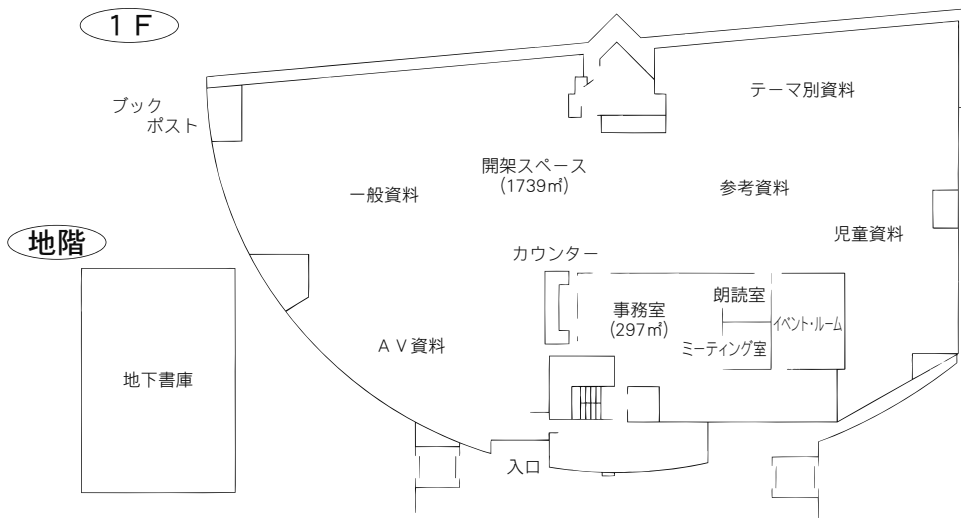

駐車場 6 台
 交通 北浦和駅東口徒歩 5 分

⑤各図書館概要 東浦和図書館／美園図書館

3 東浦和図書館

〒336-0932 さいたま市緑区中尾 1440-8
プラザイースト内

TEL：048-875-9977 FAX：048-875-9687

駐車場 123台（共用：駐車2時間以降有料）

- 交通
- ・浦和駅東口1番 国際興業バス『緑区役所入口』下車
 - ・東浦和駅4番 国際興業バス
 - (1)「浅間下経由浦和駅東口」行き『緑区役所入口』下車
 - (2)「緑区役所」行き『プラザイースト南』下車