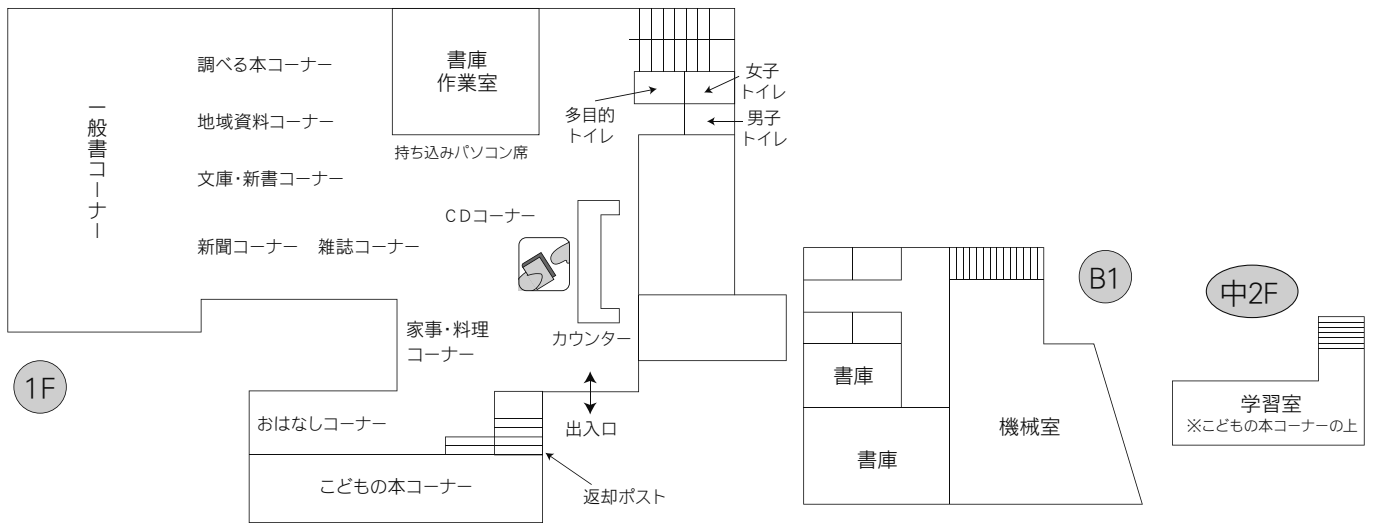

⑤各図書館概要 岩槻図書館／岩槻駅東口図書館

17 岩槻図書館

〒339-0057 さいたま市岩槻区本町 4-2-25
TEL：048-757-2523 FAX：048-758-5100

駐車場 無
交通 岩槻駅東口徒歩 6分

18 岩槻駅東口図書館

〒339-0057 さいたま市岩槻区本町 3-1-1
ワッツ西館 3F
TEL：048-758-3200 FAX：048-757-8711

駐車場 352台 (共用：有料)
交通 岩槻駅東口徒歩 1分