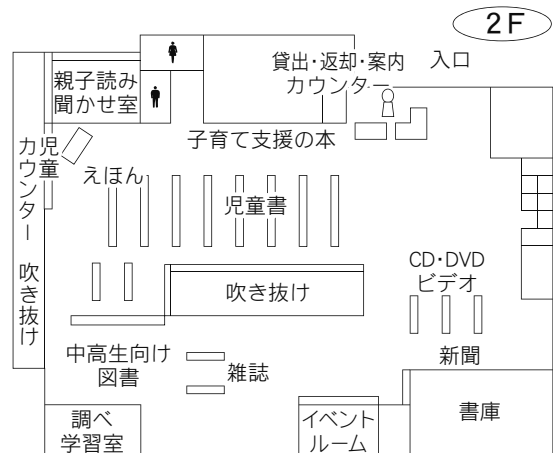

19 岩槻東部図書館

〒339-0005 さいたま市岩槻区東岩槻 6-6
 ふれあいプラザいわつき内
 TEL：048-756-6665 FAX：048-756-8222

駐車場 91台（共用：無料）
 交通 東岩槻駅南口徒歩5分

20 桜図書館

〒338-0835 さいたま市桜区道場4-3-1
 プラザウエスト内1・2F
 TEL：048-858-9090 FAX：048-858-9091

駐車場 394台（共用：駐車3時間以降有料）
 交通 ・浦和駅西口 国際興業バス「桜区役所・大久保浄水場」行き『桜区役所』または『十石田』下車
 ・中浦和駅 国際興業バス「桜区役所」行き『桜区役所』下車
 ・コミュニティバス（土日祝日・年始年末連休）中浦和駅、西浦和駅『桜区役所』下車