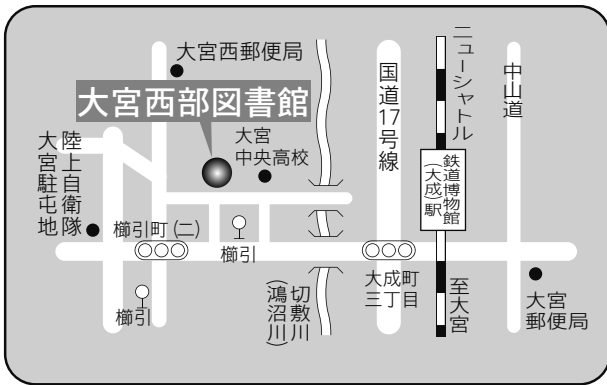

駐車場 33台
交通 大宮駅東口徒歩 15分

6 桜木図書館

〒330-0854 さいたま市大宮区桜木町 1-10-18
シーノ大宮センタープラザ 4F
TEL : 048-649-5871 FAX : 048-649-5875

駐車場 無
交通 大宮駅西口
ペDESTリアンデッキを通過して徒歩 5分

⑤各図書館概要 大宮西部図書館／馬宮図書館

7 大宮西部図書館

〒331-0825 さいたま市北区櫛引町2-499-1
TEL：048-664-4946 FAX：048-667-7715

駐車場 27台

- 交通
- ・大宮駅西口 東武バス 6番「三進自動車」行き 6・7番「シティハイツ三橋」行き 8番「平方」、「リハビリセンター」行き いずれも『櫛引』下車 徒歩3分
 - ・大宮駅西口 けんちゃんバス 「大宮駅西口循環線（大成先回り）」行き 『西部図書館前』下車 徒歩5分
 - ・ニューシャトル鉄道博物館（大成）駅 徒歩12分

8 馬宮図書館

〒331-0061 さいたま市西区西遊馬 533-1
馬宮コミュニティセンター内
TEL：048-625-8831 FAX：048-625-8833

駐車場 81台（共用：無料）

- 交通
- ・大宮駅西口 2番 西武バス「指扇駅」行き
 - ・指扇駅 1番 西武バス「大宮駅西口」行き
- ともに『馬宮コミュニティセンター』下車

⑤各図書館概要 大宮西部図書館三橋分館／春野図書館

9 大宮西部図書館三橋分館

〒331-0052 さいたま市西区三橋 6-642-4
西部文化センター内
TEL：048-625-4319 FAX：048-625-4319

駐車場 72台 (共用：無料)
交通 大宮駅西口6・7番 東武バス
「シティハイツ三橋」行き
『大宮西警察署前』下車