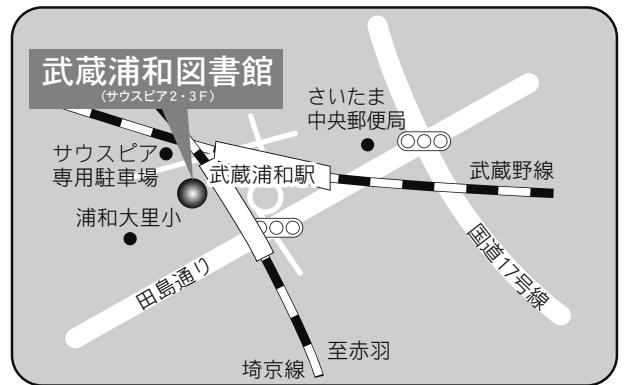

宮原図書館／武蔵浦和図書館

23 宮原図書館

〒331-0811 さいたま市北区吉野町 2-195-1
宮原コミュニティセンター内
TEL：048-662-5401 FAX：048-653-8563

駐車場 39台 (共用：無料)
交通 ・大宮駅東口1番 東武バス
・宮原駅東口中山道沿い『宮原駅入口』バス停
ともに「上尾駅東口」行き『白樺通り入口』下車 徒歩1分

24 武蔵浦和図書館

〒336-0021 さいたま市南区別所 7-20-1
サウスピア2・3F
TEL：048-844-7210 FAX：048-844-7207

駐車場 59台 (共用：有料)
交通 武蔵浦和駅西口徒歩1分