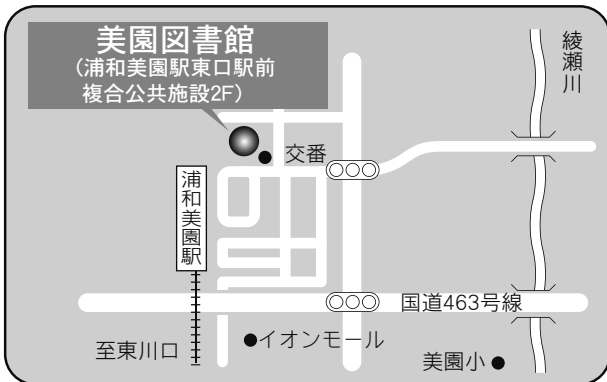

4 美園図書館

〒336-0967 さいたま市緑区美園 4-19-1
浦和美園駅東口駅前複合公共施設内2F

TEL：048-764-9610 FAX：048-764-9622

駐車場 53台（共用：有料(施設利用の認証を受けた場合は2時間まで無料)）

交通 浦和美園駅東口徒歩1分