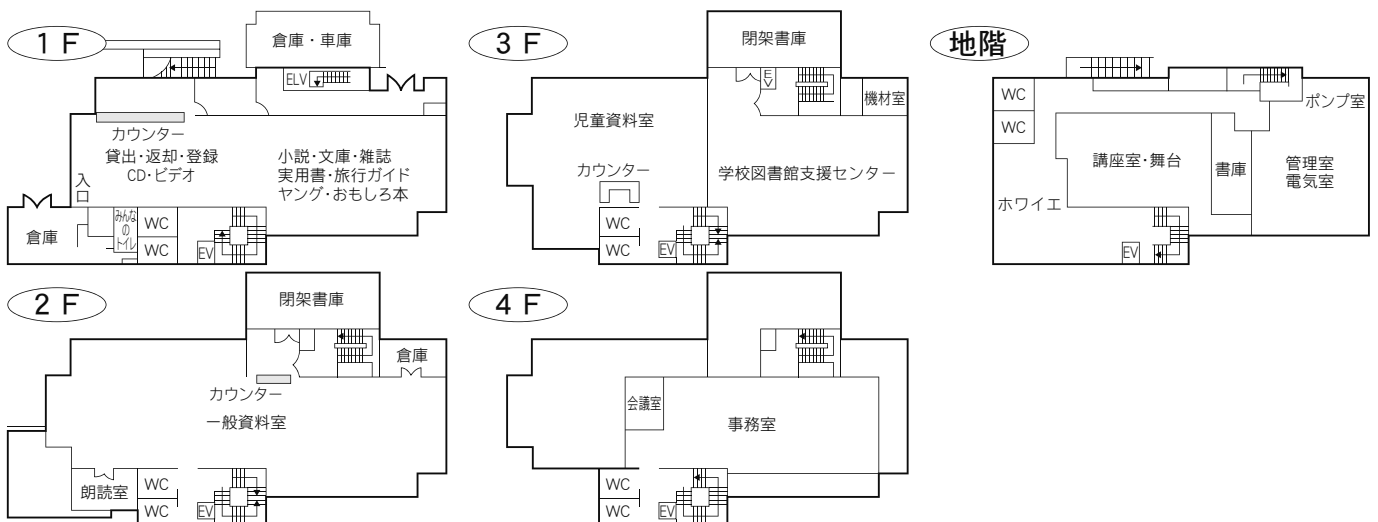

駐車場 6 台
 交通 北浦和駅東口徒歩 5 分

⑤各図書館概要 東浦和図書館／美園図書館

3 東浦和図書館

〒336-0932 さいたま市緑区中尾 1440-8
プラザイースト内

TEL：048-875-9977 FAX：048-875-9687

駐車場 123台（共用：駐車2時間以降有料）

- 交通
- ・浦和駅東口1番 国際興業バス『緑区役所入口』下車
 - ・東浦和駅4番 国際興業バス
 - (1)「浅間下経由浦和駅東口」行き『緑区役所入口』下車
 - (2)「緑区役所」行き『プラザイースト南』下車