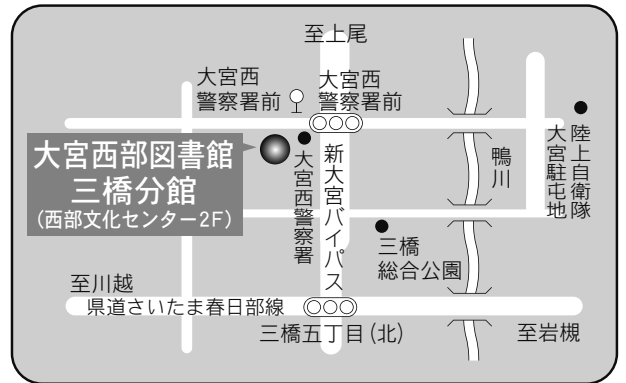

駐車場 27台

- 交通
- ・大宮駅西口 東武バス 6番「三進自動車」行き 6・7番「シティハイツ三橋」行き 8番「平方」、「リハビリセンター」行き いずれも『櫛引』下車 徒歩3分
 - ・大宮駅西口 けんちゃんバス 「大宮駅西口循環線（大成先回り）」行き 『西部図書館前』下車 徒歩5分
 - ・ニューシャトル鉄道博物館（大成）駅 徒歩12分

8 馬宮図書館

〒331-0061 さいたま市西区西遊馬 533-1
馬宮コミュニティセンター内
TEL：048-625-8831 FAX：048-625-8833

駐車場 81台（共用：無料）

- 交通
- ・大宮駅西口 2番 西武バス「指扇駅」行き
 - ・指扇駅 1番 西武バス「大宮駅西口」行き
- ともに『馬宮コミュニティセンター』下車

⑤各図書館概要 大宮西部図書館三橋分館／春野図書館

9 大宮西部図書館三橋分館

〒331-0052 さいたま市西区三橋 6-642-4
西部文化センター内
TEL：048-625-4319 FAX：048-625-4319

駐車場 72台 (共用：無料)
交通 大宮駅西口6・7番 東武バス
「シティハイツ三橋」行き
『大宮西警察署前』下車

10 春野図書館

〒337-0002 さいたま市見沼区春野 2-12-1
TEL：048-687-8301 FAX:048-687-8306

駐車場 29台
交通 東大宮駅東口 国際興業バス
「アーバンみらい循環」,
「アーバンみらい」行き
ともに『アーバンみらい』下車 すぐ

1F

2F

⑤各図書館概要 大宮東図書館／七里図書館

11 大宮東図書館

〒337-0052 さいたま市見沼区堀崎町 48-1
TEL：048-688-1434 FAX：048-687-9744