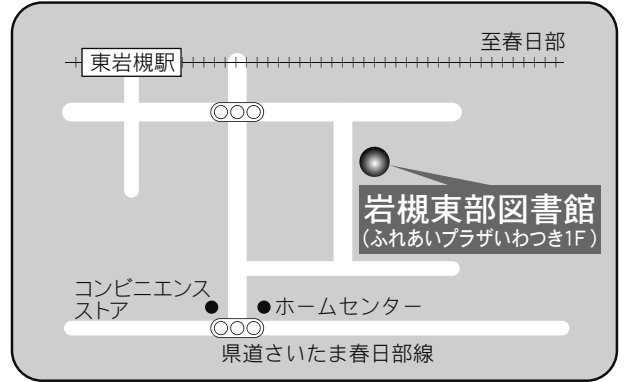

19 岩槻東部図書館

〒339-0005 さいたま市岩槻区東岩槻 6-6
 ふれあいプラザいわつき内
 TEL：048-756-6665 FAX：048-756-8222

駐車場 91台（共用：無料）
 交通 東岩槻駅南口徒歩5分

20 桜図書館

〒338-0835 さいたま市桜区道場4-3-1
 プラザウエスト内1・2F
 TEL：048-858-9090 FAX：048-858-9091

駐車場 394台（共用：駐車3時間以降有料）
 交通 ・浦和駅西口 国際興業バス「桜区役所・大久保浄水場」行き『桜区役所』または『十石田』下車
 ・中浦和駅 国際興業バス「桜区役所」行き『桜区役所』下車
 ・コミュニティバス（土日祝日・年始年末連休）中浦和駅、西浦和駅『桜区役所』下車