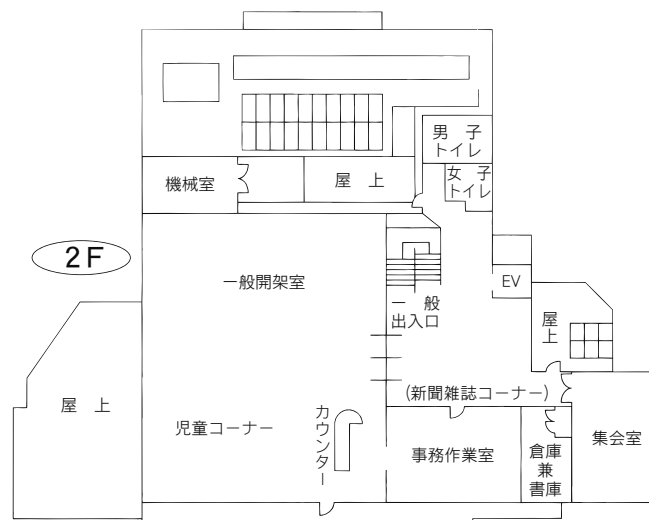

交通 南与野駅東口徒歩7分

16 与野図書館西分館

〒338-0005 さいたま市中央区桜丘 2-6-28

西与野コミュニティホール内

TEL：048-854-8636 FAX：048-854-8694

駐車場 7台 (共用：無料)

交通 与野本町駅西口徒歩20分

⑤各図書館概要 岩槻図書館／岩槻駅東口図書館