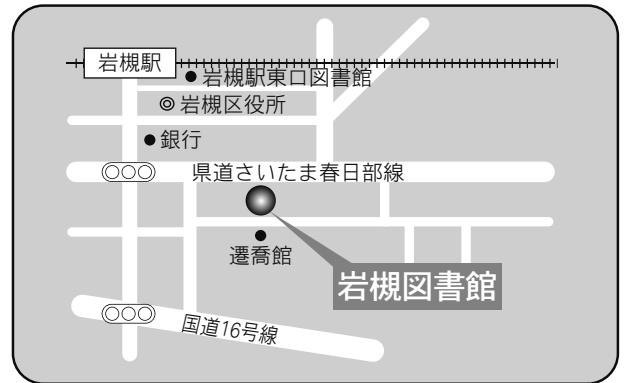

⑤各図書館概要 岩槻図書館／岩槻駅東口図書館

17 岩槻図書館

〒339-0057 さいたま市岩槻区本町 4-2-25
TEL：048-757-2523 FAX：048-758-5100

駐車場 無
交通 岩槻駅東口徒歩 6分

18 岩槻駅東口図書館

〒339-0057 さいたま市岩槻区本町 3-1-1
ワッツ西館 3F
TEL：048-758-3200 FAX：048-757-8711

駐車場 352台 (共用：有料)
交通 岩槻駅東口徒歩 1分