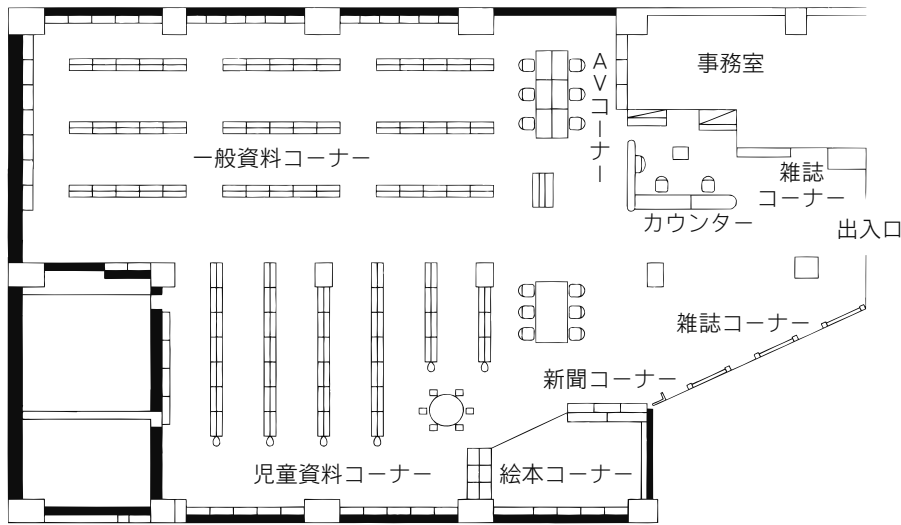

宮原図書館／武蔵浦和図書館

23 宮原図書館

〒331-0811 さいたま市北区吉野町 2-195-1
宮原コミュニティセンター内
TEL：048-662-5401 FAX：048-653-8563

駐車場 39台 (共用：無料)
交通 ・大宮駅東口1番 東武バス
・宮原駅東口中山道沿い『宮原駅入口』バス停
ともに「上尾駅東口」行き『白樺通り入口』下車 徒歩1分

24 武蔵浦和図書館

〒336-0021 さいたま市南区別所 7-20-1
サウスピア2・3F
TEL：048-844-7210 FAX：048-844-7207

駐車場 59台 (共用：有料)
交通 武蔵浦和駅西口徒歩1分