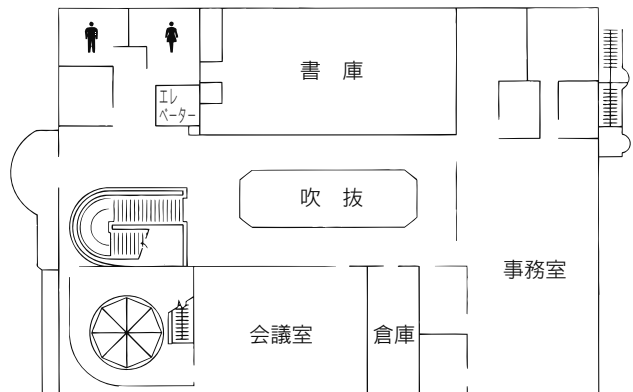

10 春野図書館

〒337-0002 さいたま市見沼区春野 2-12-1
TEL：048-687-8301 FAX:048-687-8306

駐車場 29台
交通 東大宮駅東口 国際興業バス
「アーバンみらい循環」,
「アーバンみらい」行き
ともに『アーバンみらい』下車 すぐ

1F

2F

⑤各図書館概要 大宮東図書館／七里図書館

11 大宮東図書館

〒337-0052 さいたま市見沼区堀崎町 48-1
TEL：048-688-1434 FAX：048-687-9744