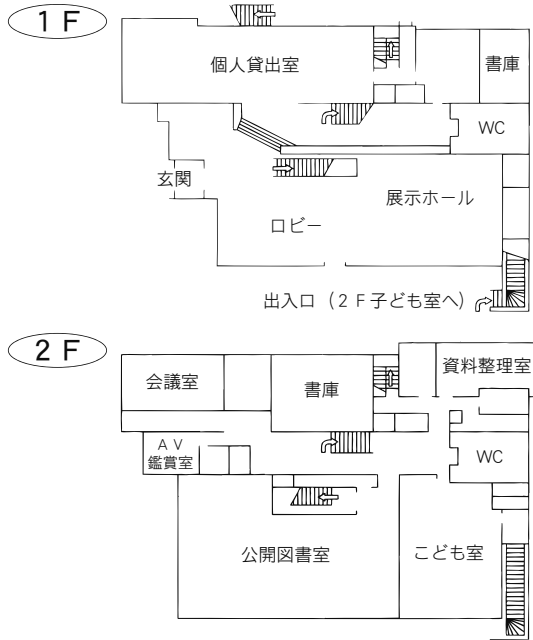

⑤各図書館概要 大宮図書館／桜木図書館

5 大宮図書館

〒330-0803 さいたま市大宮区高鼻町 2-1-1
TEL : 048-643-3701 FAX : 048-648-8460

駐車場 33台
交通 大宮駅東口徒歩 15分