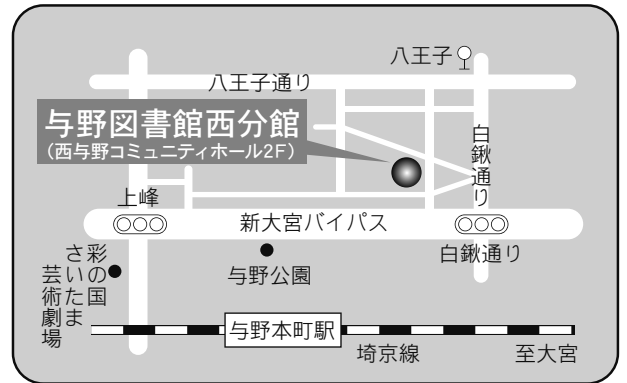

交通 南与野駅東口徒歩7分

16 与野図書館西分館

〒338-0005 さいたま市中央区桜丘 2-6-28

西与野コミュニティホール内

TEL：048-854-8636 FAX：048-854-8694

駐車場 7台 (共用：無料)

交通 与野本町駅西口徒歩20分

⑤各図書館概要 岩槻図書館／岩槻駅東口図書館