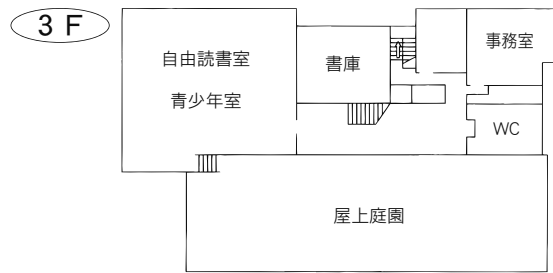

⑤各図書館概要 大宮図書館／桜木図書館

5 大宮図書館

〒330-0803 さいたま市大宮区高鼻町 2-1-1
TEL : 048-643-3701 FAX : 048-648-8460

駐車場 33台
交通 大宮駅東口徒歩 15分