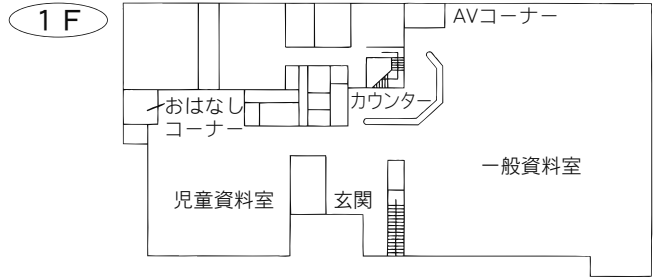

⑤各図書館概要 大宮西部図書館／馬宮図書館

7 大宮西部図書館

〒331-0825 さいたま市北区櫛引町2-499-1
TEL：048-664-4946 FAX：048-667-7715

駐車場 27台

1. 交通
2. ・大宮駅西口 東武バス 6番「三進自動車」行き 6・7番「シティハイツ三橋」行き 8番「平方」、「リハビリセンター」行き いずれも『櫛引』下車 徒歩3分
   - ・大宮駅西口 けんちゃんバス 「大宮駅西口循環線（大成先回り）」行き 『西部図書館前』下車 徒歩5分
   - ・ニューシャトル鉄道博物館（大成）駅 徒歩12分