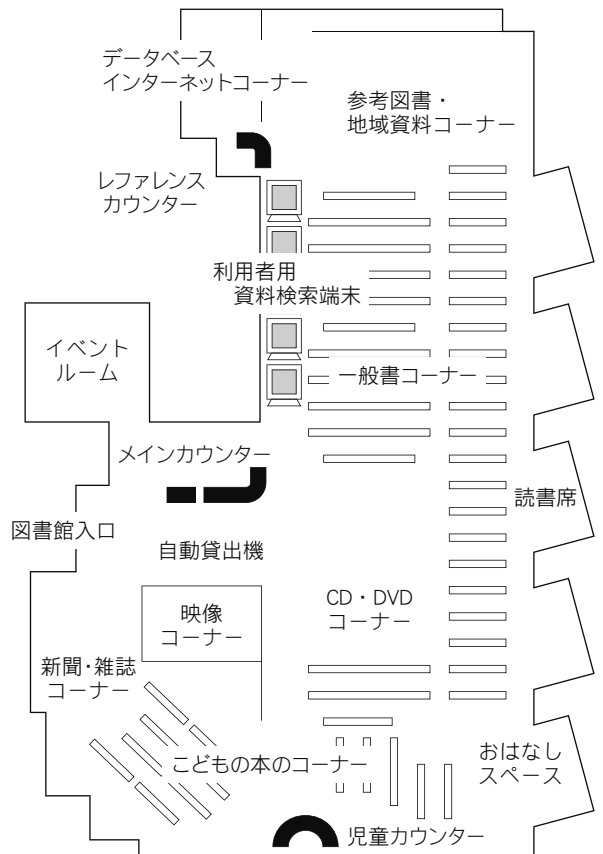

22 北図書館

〒331-0812 さいたま市北区宮原町 1-852-1
プラザノース内 1F
TEL : 048-669-6111 FAX : 048-669-6115

駐車場 183台 (共用：駐車2時間以降有料)
交通 ・ニューシャトル加茂宮駅徒歩8分
・土呂駅徒歩15分
・大宮駅東口1番 東武バス
「上尾駅東口」行き
・宮原駅東口中山道沿い「宮原駅入口」バス停
「大宮駅東口」行き
ともに『北区役所前』下車 徒歩2分