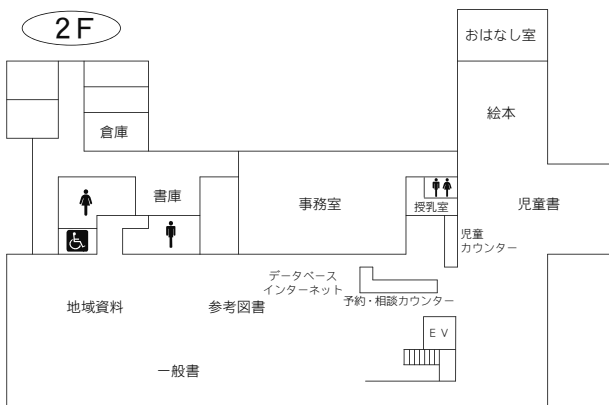

宮原図書館／武蔵浦和図書館

23 宮原図書館

〒331-0811 さいたま市北区吉野町 2-195-1
宮原コミュニティセンター内
TEL：048-662-5401 FAX：048-653-8563

駐車場 39台 (共用：無料)
交通 ・大宮駅東口1番 東武バス
・宮原駅東口中山道沿い『宮原駅入口』バス停
ともに「上尾駅東口」行き『白樺通り入口』下車 徒歩1分

24 武蔵浦和図書館

〒336-0021 さいたま市南区別所 7-20-1
サウスピア2・3F
TEL：048-844-7210 FAX：048-844-7207

駐車場 59台 (共用：有料)
交通 武蔵浦和駅西口徒歩1分