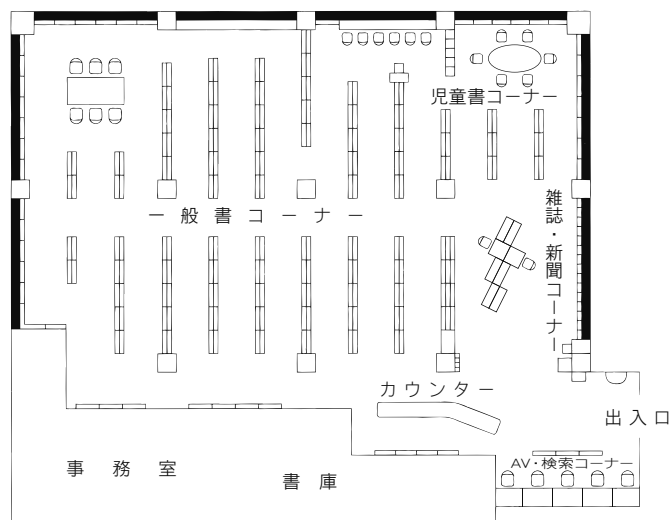

8 馬宮図書館

〒331-0061 さいたま市西区西遊馬 533-1
馬宮コミュニティセンター内
TEL：048-625-8831 FAX：048-625-8833

駐車場 81台（共用：無料）

1. 交通
2. ・大宮駅西口 2番 西武バス「指扇駅」行き
   - ・指扇駅 1番 西武バス「大宮駅西口」行き
3. ともに『馬宮コミュニティセンター』下車